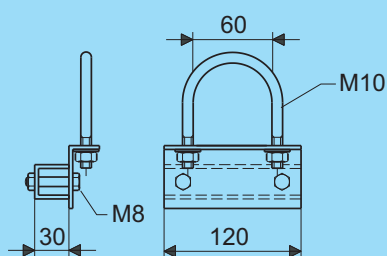

Schakelaarhouder Switch support		
B	Artikel nr. Product no.	Gewicht Weight
325	38431.203	2,87

Vloerbeugel A Floor holder A	
Artikel nr. Product no.	Gewicht Weight
38441.203	1,72

Kabel- beschermbuis D60

Vloerbeugel B Floor holder B	
Artikel nr. Product no.	Gewicht Weight
38501.203	2,30

Krambeugel niet inbegrepen
Brace clamp not included

Univ. montageplaat Mounting plate		
Type	Artikel nr. Product no.	Gewicht Weight
A	38511.203	0,69
B	38521.203	1,13
C	38531.203	2,57

Bevestiging C-vorm vast Fixing C-shape solid	
Artikel nr. Product no.	Gewicht Weight
38631.203	0,73