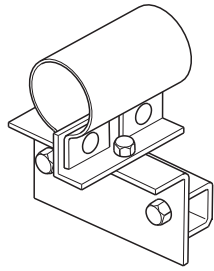

Schakelaarhouder Switch support		
B	Artikel nr. Product no.	Gewicht Weight
325	38431.203	2,87

Vloerbeugel A Floor holder A	
Artikel nr. Product no.	Gewicht Weight
38441.203	1,72

Kabel- beschermbuis D60

Vloerbeugel B Floor holder B	
Artikel nr. Product no.	Gewicht Weight
38501.203	2,30

Krambeugel niet inbegrepen
Brace clamp not included

Univ. montageplaat Mounting plate		
Type	Artikel nr. Product no.	Gewicht Weight
A	38511.203	0,69
B	38521.203	1,13
C	38531.203	2,57

Bevestiging C-vorm vast Fixing C-shape solid	
Artikel nr. Product no.	Gewicht Weight
38631.203	0,73

t.b.v. de systemen:
for the systems:
- CRAFTY H100 / H130
- CRAFTY MF H100 / H150

Kabel- beschermbuis D60

Bevestiging C-vorm draaibaar
Fixing C-shape rotating

D=60

Kapbeugel
Tube clamp

D=60

Krambeugel
Brace clamp