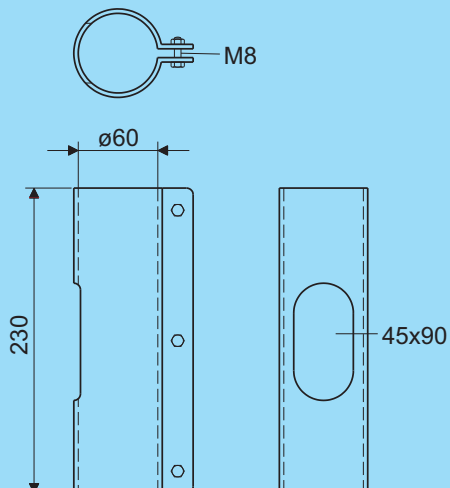

Mof met sleuf
Tube clamp with sleeve

Artikel nr. Product no.	Gewicht Weight
38421.203	1,07