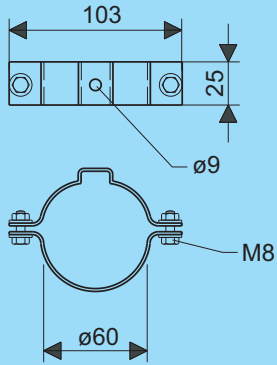

D30-60 *D30-60*

Kabelbeschermbuis, Thermisch verzinkt

Tube, Hot dip galvanized

- chemisch resistent
- thermisch verzinkt NEN-EN-ISO 1461
- standaardlengte 6000 mm

- *chemically resistant*
- *hot dip galvanized NEN-EN-ISO 1461*
- *standard length 6000 mm*

D=60

Bevestiging C-vorm draaibaar
Fixing C-shape rotating

Artikel nr. Product no.	Gewicht Weight
38401.203	1,32

t.b.v. de systemen:
for the systems:
- CRAFTY H100 / H130
- CRAFTY MF H100 / H150

Artikel nr. Product no.	Gewicht Weight
38601.203	0,22

Artikel nr. Product no.	Gewicht Weight
38611.203	0,11

Kabel- beschermbuis D60

Klembeugel
Brace clamp

D=60

Beschermkap dicht
Protection cap closed

D=60

Beschermkap open
Protection cap open

D=60

Klembeugel Brace clamp	
Artikel nr. Product no.	Gewicht Weight
38621.203	0,31

Beschermkap dicht Protection cap closed	
Artikel nr. Product no.	Gewicht Weight
38901.207	0,01

Beschermkap open Protection cap open	
Artikel nr. Product no.	Gewicht Weight
38911.207	0,01