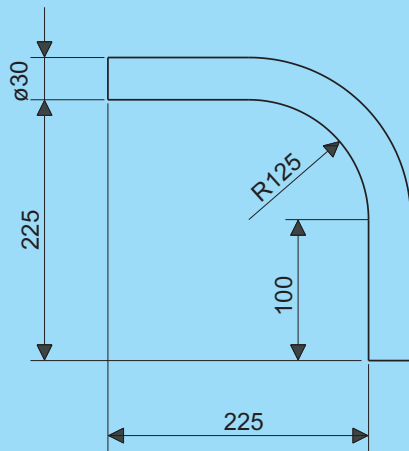

Kabel- beschermbuis D30

Bochtstuk 45°
Tube bend 45°

D=30

Bochtstuk 90°
Tube bend 90°

D=30

T-stuk
T-piece

D=30

Bochtstuk 45° Tube bend 45°	
Artikel nr. Product no.	Gewicht Weight
37201.203	0,35