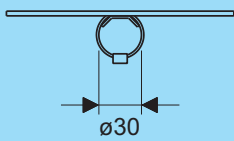

Univ. montageplaat Mounting plate		
Type	Artikel nr. Product no.	Gewicht Weight
A	37511.203	0,69
B	37521.203	1,13