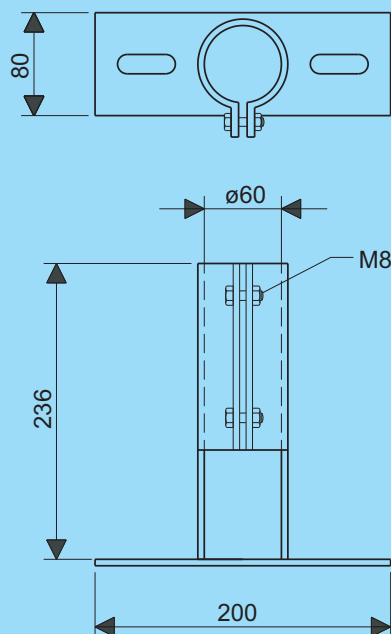

Vloerbeugel A Floor holder A	
Artikel nr. Product no.	Gewicht Weight
38441.203	1,72