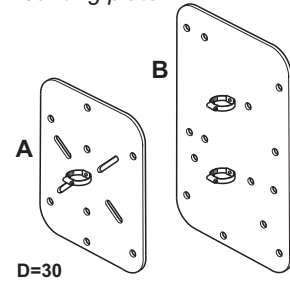

Univ. montageplaat
Mounting plate

Vloerbeugel A Floor holder A	
Artikel nr. Product no.	Gewicht Weight
37441.203	0,33