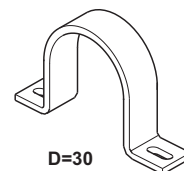

Vloerbeugel B
Floor holder B

Univ. montageplaat
Mounting plate

Vloerbeugel A Floor holder A	
Artikel nr. Product no.	Gewicht Weight
37441.203	0,33

Vloerbeugel B Floor holder B	
Artikel nr. Product no.	Gewicht Weight
37501.203	0,48

Krambeugel niet inbegrepen
Brace clamp not included

Univ. montageplaat Mounting plate		
Type	Artikel nr. Product no.	Gewicht Weight
A	37511.203	0,69
B	37521.203	1,13

Kabel- beschermbuis D30

Bevestiging C-vorm vast
Fixing C-shape solid

D=30

Bevestiging C-vorm draaibaar
Fixing C-shape rotating

D=30

Kapbeugel
Tube clamp

D=30

Bevestiging C-vorm vast
Fixing C-shape solid

Artikel nr. Product no.	Gewicht Weight
37631.203	0,64

t.b.v. de systemen:
for the systems:
- CRAFTY H100 / H130
- CRAFTY MF H100 / H150