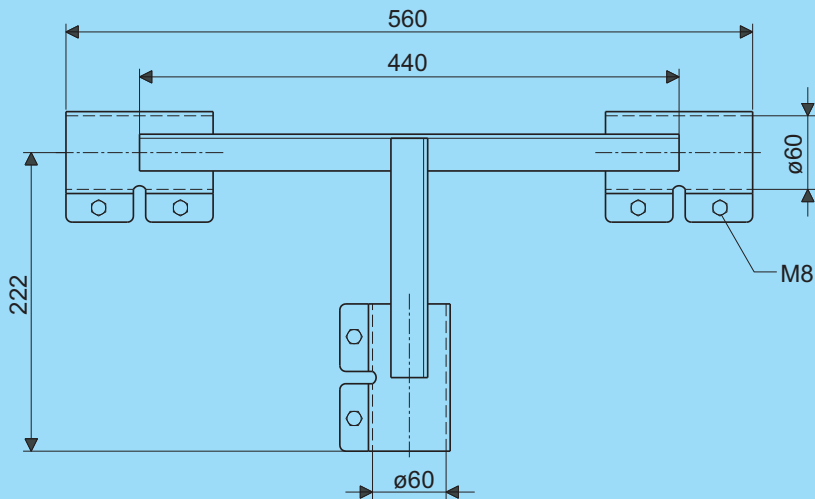

Kabel- beschermbuis D60

T-stuk T-piece	
Artikel nr. Product no.	Gewicht Weight
38321.203	3,52