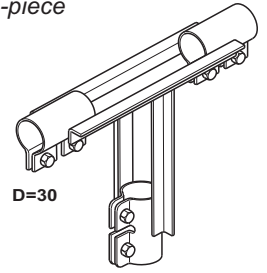

Kabel- beschermbuis D30

Bochtstuk 45°
Tube bend 45°

D=30

Bochtstuk 90°
Tube bend 90°

D=30

T-stuk
T-piece

D=30

Bochtstuk 45° Tube bend 45°	
Artikel nr. Product no.	Gewicht Weight
37201.203	0,35

Bochtstuk 90° Tube bend 90°	
Artikel nr. Product no.	Gewicht Weight
37211.203	0,45

T-stuk T-piece	
Artikel nr. Product no.	Gewicht Weight
37321.203	0,67

Kabel- beschermbuis D30

Vloerbeugel A
Floor holder A