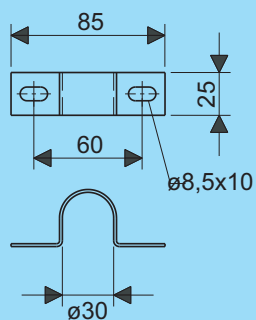

Kapbeugel
Tube clamp

Artikel nr. Product no.	Gewicht Weight
37601.203	0,06