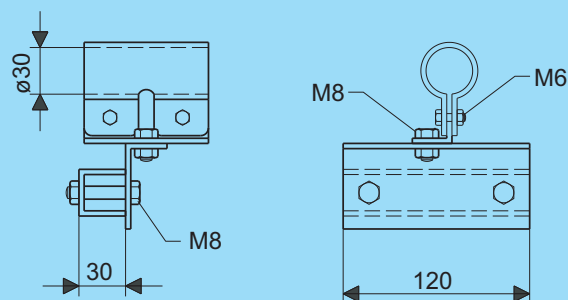

Krambeugel niet inbegrepen
Brace clamp not included

Univ. montageplaat Mounting plate		
Type	Artikel nr. Product no.	Gewicht Weight
A	37511.203	0,69
B	37521.203	1,13

Kabel- beschermbuis D30

Bevestiging C-vorm vast
Fixing C-shape solid

D=30

Bevestiging C-vorm draaibaar
Fixing C-shape rotating

D=30

Kapbeugel
Tube clamp

D=30

Bevestiging C-vorm vast
Fixing C-shape solid

Artikel nr. Product no.	Gewicht Weight
37631.203	0,64

t.b.v. de systemen:
for the systems:
- CRAFTY H100 / H130
- CRAFTY MF H100 / H150