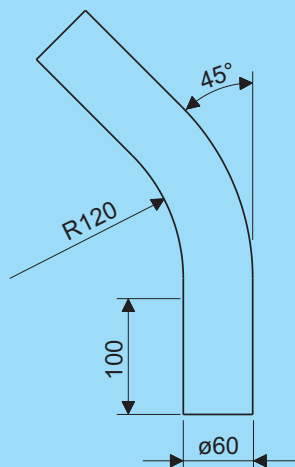

Kabel- beschermbuis D60

Bochtstuk 45°
Tube bend 45°

D=60

Bochtstuk 90°
Tube bend 90°

D=60

Bochtstuk 90° open
Tube bend 90° open

D=60

Bochtstuk 45° Tube bend 45°	
Artikel nr. Product no.	Gewicht Weight
38201.203	0,89