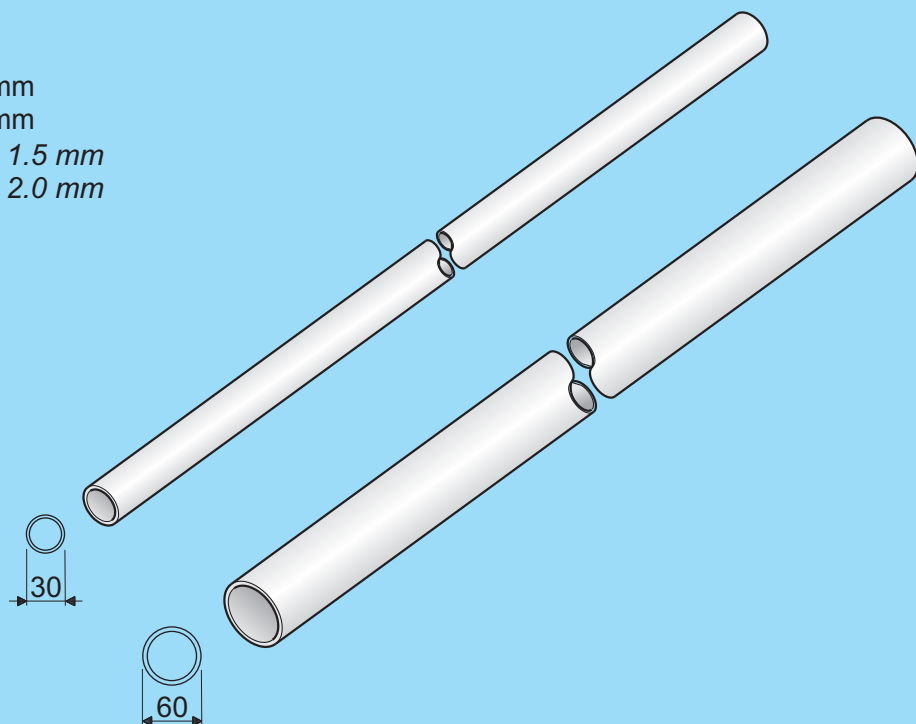

D30-60 *D30-60*

Kabelbeschermbuis, Thermisch verzinkt

Tube, Hot dip galvanized

- chemisch resistent
- thermisch verzinkt NEN-EN-ISO 1461
- standaardlengte 6000 mm

- *chemically resistant*
- *hot dip galvanized NEN-EN-ISO 1461*
- *standard length 6000 mm*

Kabelbeschermbuis D30-60 / *Tube D30-60*

- materiaaldikte $\varnothing 30$ 1.5 mm
- materiaaldikte $\varnothing 60$ 2.0 mm
- *material thickness $\varnothing 30$ 1.5 mm*
- *material thickness $\varnothing 60$ 2.0 mm*

Kabelkanalen

Cable ducts

Kabelbeschermbuis D30-60

Tube D30-60

Kabelbeschermbuis, Thermisch verzinkt

Tube, Hot dip galvanized

C6-1 Algemeen

- Inhoudsopgave
- Technische gegevens
- Systemoverzicht