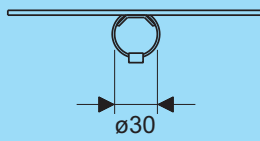

Univ. montageplaat Mounting plate		
Type	Artikel nr. Product no.	Gewicht Weight
A	37511.203	0,69
B	37521.203	1,13