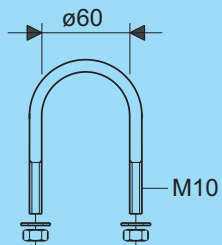

t.b.v. de systemen:
for the systems:
- CRAFTY H100 / H130
- CRAFTY MF H100 / H150

Kabel- beschermbuis D60

Bevestiging C-vorm draaibaar
Fixing C-shape rotating

D=60

Kapbeugel
Tube clamp

D=60

Krambeugel
Brace clamp

D=60

Bevestiging C-vorm draaibaar
Fixing C-shape rotating

Artikel nr. Product no.	Gewicht Weight
38401.203	1,32

t.b.v. de systemen:
for the systems:
- CRAFTY H100 / H130
- CRAFTY MF H100 / H150

Artikel nr. Product no.	Gewicht Weight
38601.203	0,22

Artikel nr. Product no.	Gewicht Weight
38611.203	0,11

Kabel- beschermbuis D60

Klembeugel
Brace clamp

D=60

Beschermkap dicht
Protection cap closed

D=60

Beschermkap open
Protection cap open

D=60