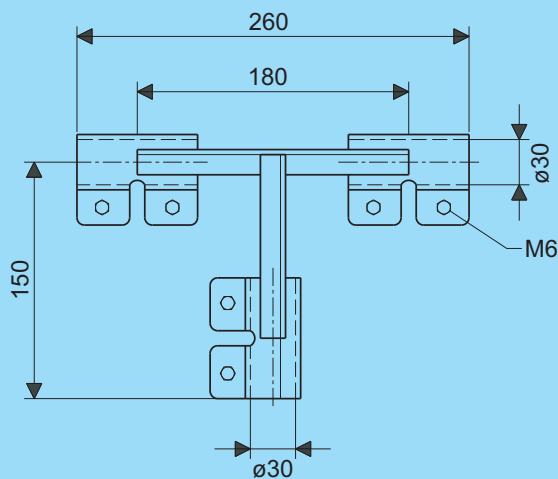

T-stuk T-piece	
Artikel nr. Product no.	Gewicht Weight
37321.203	0,67