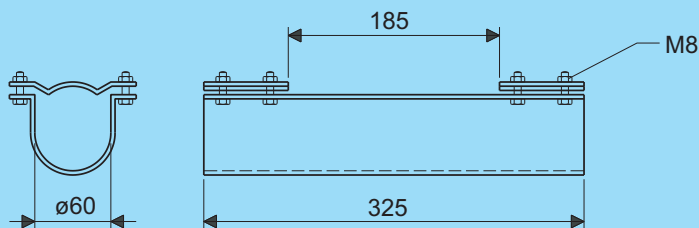

Bochtstuk 90° Tube bend 90°	
Artikel nr. Product no.	Gewicht Weight
38211.203	1,19

Bochtstuk 90° open Tube bend 90° open	
Artikel nr. Product no.	Gewicht Weight
38311.203	1,71

Kabel- beschermbuis D60

T-stuk T-piece	
Artikel nr. Product no.	Gewicht Weight
38321.203	3,52