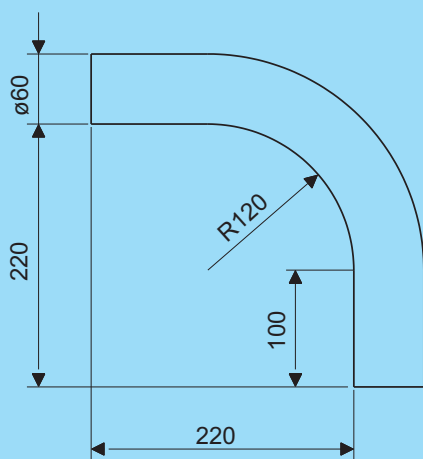

Kabel- beschermbuis D60

Bochtstuk 45°
Tube bend 45°

D=60

Bochtstuk 90°
Tube bend 90°

D=60

Bochtstuk 90° open
Tube bend 90° open

D=60

Bochtstuk 45° Tube bend 45°	
Artikel nr. Product no.	Gewicht Weight
38201.203	0,89