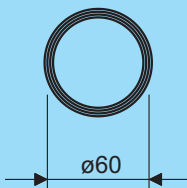

Beschermkap open Protection cap open	
Artikel nr. Product no.	Gewicht Weight
38911.207	0,01