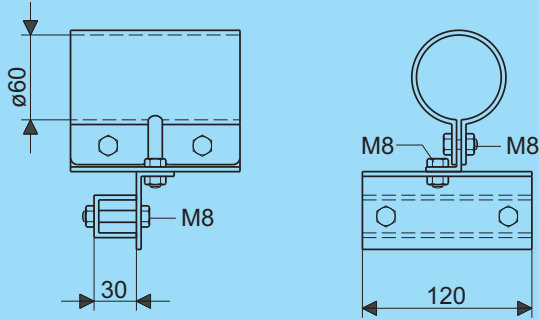

Krambeugel niet inbegrepen
Brace clamp not included

Univ. montageplaat Mounting plate		
Type	Artikel nr. Product no.	Gewicht Weight
A	38511.203	0,69
B	38521.203	1,13
C	38531.203	2,57

Bevestiging C-vorm vast Fixing C-shape solid	
Artikel nr. Product no.	Gewicht Weight
38631.203	0,73

t.b.v. de systemen:
for the systems:
- CRAFTY H100 / H130
- CRAFTY MF H100 / H150

Kabel- beschermbuis D60

Bevestiging C-vorm draaibaar
Fixing C-shape rotating

D=60

Kapbeugel
Tube clamp

D=60

Krambeugel
Brace clamp

D=60

Bevestiging C-vorm draaibaar
Fixing C-shape rotating

Artikel nr. Product no.	Gewicht Weight
38401.203	1,32

t.b.v. de systemen:
for the systems:
- CRAFTY H100 / H130
- CRAFTY MF H100 / H150

Artikel nr. Product no.	Gewicht Weight
38601.203	0,22