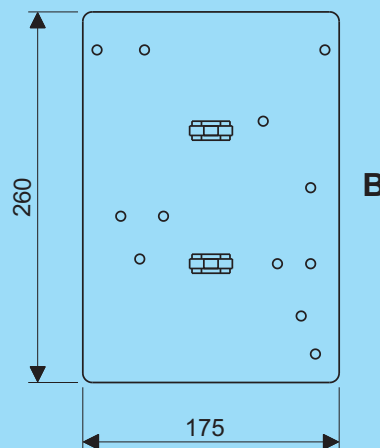

Univ. montageplaat Mounting plate		
Type	Artikel nr. Product no.	Gewicht Weight
A	37511.203	0,69
B	37521.203	1,13