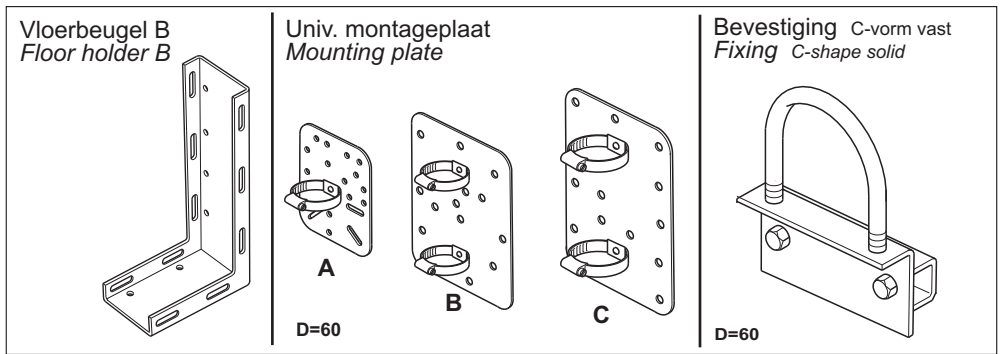

Kabel- beschermbuis D60

Vloerbeugel B Floor holder B	
Artikel nr. Product no.	Gewicht Weight
38501.203	2,30

Krambeugel niet inbegrepen
Brace clamp not included