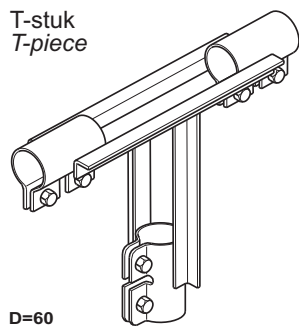

Kabel- beschermbuis D60

Bochtstuk 45°
Tube bend 45°

D=60

Bochtstuk 90°
Tube bend 90°

D=60

Bochtstuk 90° open
Tube bend 90° open

D=60

Bochtstuk 45° Tube bend 45°	
Artikel nr. Product no.	Gewicht Weight
38201.203	0,89

Bochtstuk 90° Tube bend 90°	
Artikel nr. Product no.	Gewicht Weight
38211.203	1,19

Bochtstuk 90° open Tube bend 90° open	
Artikel nr. Product no.	Gewicht Weight
38311.203	1,71

Kabel- beschermbuis D60

T-stuk T-piece	
Artikel nr. Product no.	Gewicht Weight
38321.203	3,52