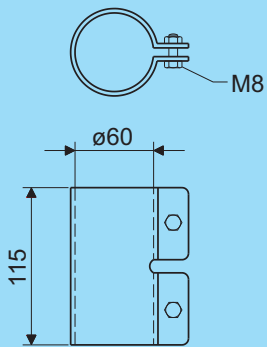

Mof
Tube clamp

Artikel nr. Product no.	Gewicht Weight
38411.203	0,56