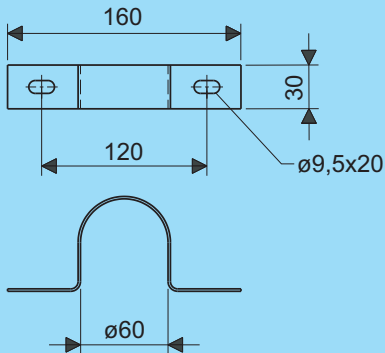

Krambeugel niet inbegrepen
Brace clamp not included

Univ. montageplaat Mounting plate		
Type	Artikel nr. Product no.	Gewicht Weight
A	38511.203	0,69
B	38521.203	1,13
C	38531.203	2,57

Bevestiging C-vorm vast Fixing C-shape solid	
Artikel nr. Product no.	Gewicht Weight
38631.203	0,73

t.b.v. de systemen:
for the systems:
- CRAFTY H100 / H130
- CRAFTY MF H100 / H150

Kabel- beschermbuis D60

Bevestiging C-vorm draaibaar
Fixing C-shape rotating

D=60

Kapbeugel
Tube clamp

D=60

Krambeugel
Brace clamp

D=60

Bevestiging C-vorm draaibaar
Fixing C-shape rotating

Artikel nr. Product no.	Gewicht Weight
38401.203	1,32

t.b.v. de systemen:
for the systems:
- CRAFTY H100 / H130
- CRAFTY MF H100 / H150

Artikel nr. Product no.	Gewicht Weight
38601.203	0,22