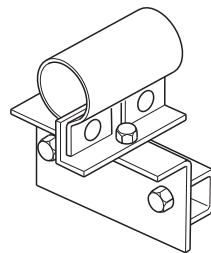

D=30

Kapbeugel
Tube clamp