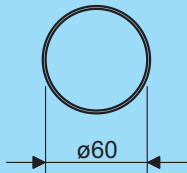

Beschermkap dicht Protection cap closed	
Artikel nr. Product no.	Gewicht Weight
38901.207	0,01