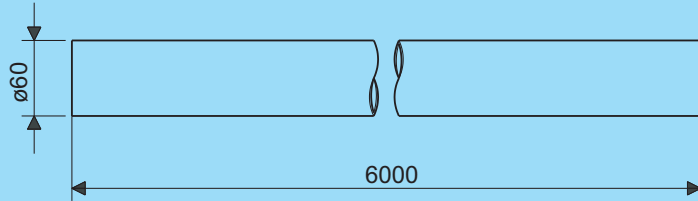

Beschermkap open Protection cap open	
Artikel nr. Product no.	Gewicht Weight
37911.207	0,01

Kabel- beschermbuis D60

Kabelbeschermbuis
Tube

D=60

Mof
Tube clamp

D=60

Mof met sleuf
Tube clamp with sleeve

D=60