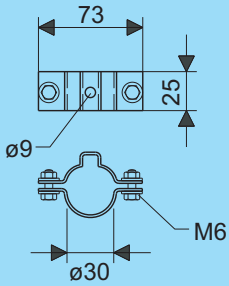

Bevestiging C-vorm draaibaar
Fixing C-shape rotating

Artikel nr. Product no.	Gewicht Weight
37401.203	0,89

t.b.v. de systemen:
for the systems:
- CRAFTY H100 / H130
- CRAFTY MF H100 / H150

Kapbeugel
Tube clamp

Artikel nr. Product no.	Gewicht Weight
37601.203	0,06

Kabel- beschermbuis D30

Krambeugel
Brace clamp

D=30

Klembeugel
Brace clamp

D=30

Beschermkap dicht
Protection cap closed

D=30

Beschermkap open
Protection cap open

D=30

Krambeugel Brace clamp	
Artikel nr. Product no.	Gewicht Weight
37611.203	0,03

Klembeugel Brace clamp	
Artikel nr. Product no.	Gewicht Weight
37621.203	0,1

Beschermkap dicht Protection cap closed	
Artikel nr. Product no.	Gewicht Weight
37901.207	0,01