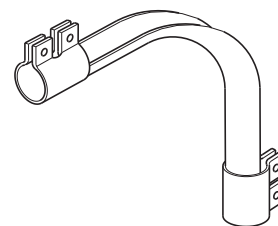

Kabel- beschermbuis D60

Bochtstuk 45°
Tube bend 45°

D=60

Bochtstuk 90°
Tube bend 90°

D=60

Bochtstuk 90° open
Tube bend 90° open

D=60

Bochtstuk 45° Tube bend 45°	
Artikel nr. Product no.	Gewicht Weight
38201.203	0,89