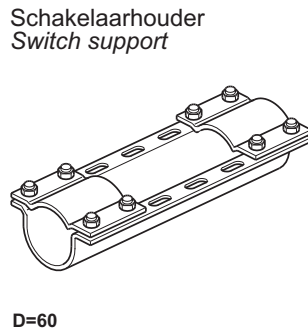

Kabel- beschermbuis D60

T-stuk T-piece	
Artikel nr. Product no.	Gewicht Weight
38321.203	3,52