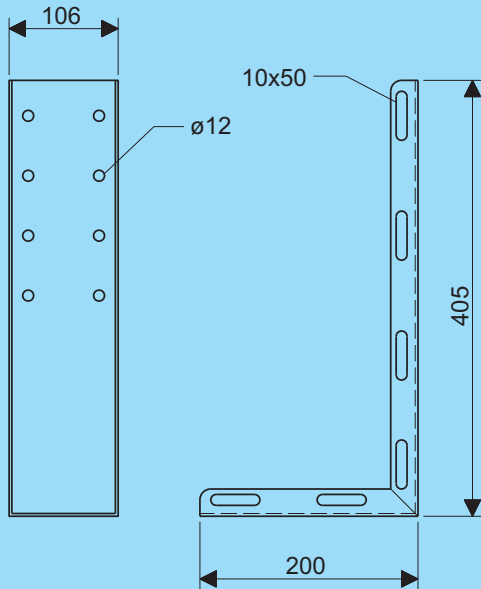

Kabel- beschermbuis D60

Vloerbeugel B Floor holder B	
Artikel nr. Product no.	Gewicht Weight
38501.203	2,30

Krambeugel niet inbegrepen
Brace clamp not included