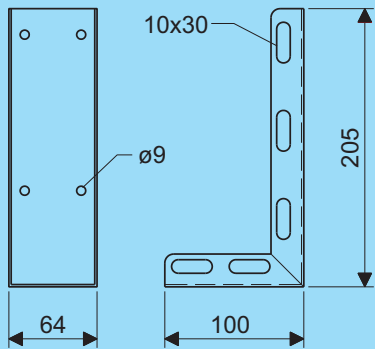

Vloerbeugel B Floor holder B	
Artikel nr. Product no.	Gewicht Weight
37501.203	0,48

Krambeugel niet inbegrepen
Brace clamp not included