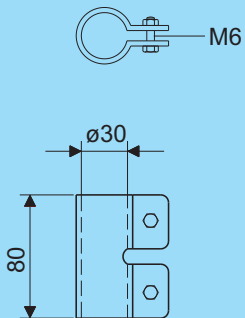

Mof Tube clamp	
Artikel nr. Product no.	Gewicht Weight
37411.203	0,14