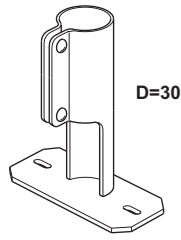

Kabel- beschermbuis D30

Vloerbeugel A
Floor holder A