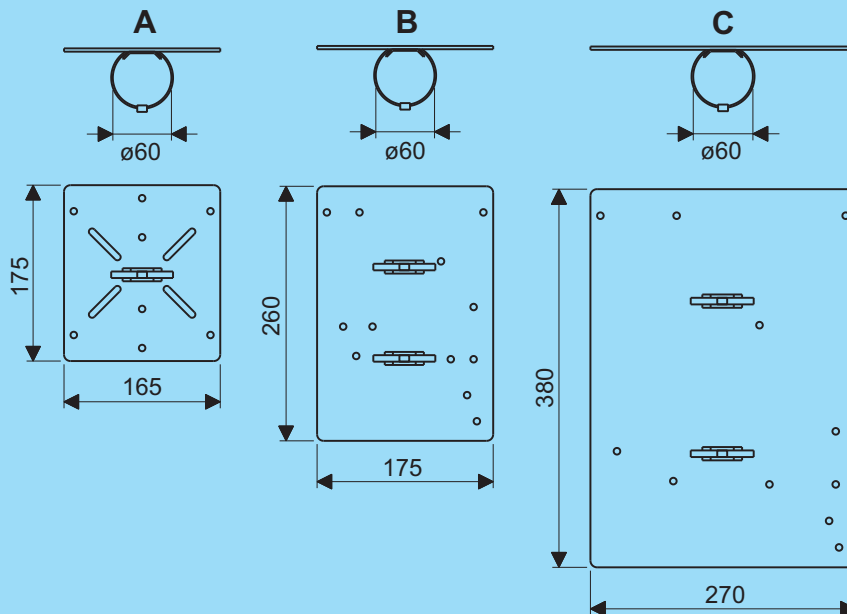

Schakelaarhouder Switch support		
B	Artikel nr. Product no.	Gewicht Weight
325	38431.203	2,87

Vloerbeugel A Floor holder A	
Artikel nr. Product no.	Gewicht Weight
38441.203	1,72

Kabel- beschermbuis D60

Vloerbeugel B Floor holder B	
Artikel nr. Product no.	Gewicht Weight
38501.203	2,30

Krambeugel niet inbegrepen
Brace clamp not included

Univ. montageplaat Mounting plate		
Type	Artikel nr. Product no.	Gewicht Weight
A	38511.203	0,69
B	38521.203	1,13
C	38531.203	2,57

Bevestiging C-vorm vast Fixing C-shape solid	
Artikel nr. Product no.	Gewicht Weight
38631.203	0,73