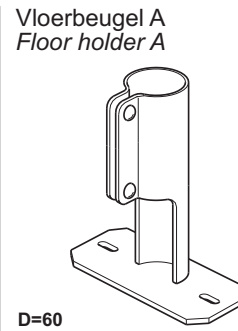

Kabel- beschermbuis D60

T-stuk T-piece	
Artikel nr. Product no.	Gewicht Weight
38321.203	3,52