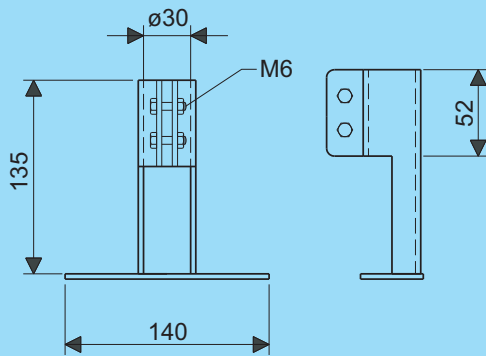

Kabel- beschermbuis D30

Univ. montageplaat
Mounting plate

Vloerbeugel A Floor holder A	
Artikel nr. Product no.	Gewicht Weight
37441.203	0,33