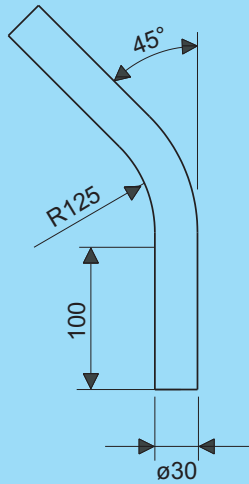

Kabel- beschermbuis D30

Bochtstuk 45°
Tube bend 45°

D=30

Bochtstuk 90°
Tube bend 90°

D=30

T-stuk
T-piece

D=30

Bochtstuk 45° Tube bend 45°	
Artikel nr. Product no.	Gewicht Weight
37201.203	0,35