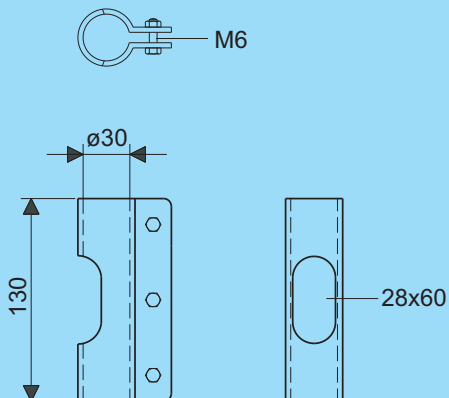

Mof met sleuf Tube clamp with sleeve	
Artikel nr. Product no.	Gewicht Weight
37421.203	0,19