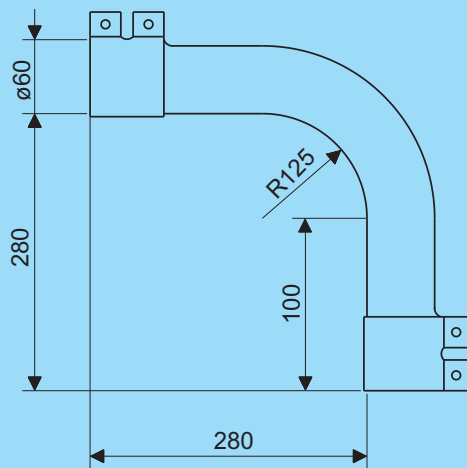

Bochtstuk 90° open Tube bend 90° open	
Artikel nr. Product no.	Gewicht Weight
38311.203	1,71