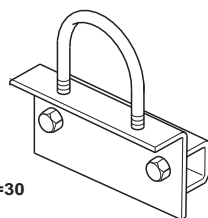

Vloerbeugel B
Floor holder B

Univ. montageplaat
Mounting plate

Vloerbeugel A Floor holder A	
Artikel nr. Product no.	Gewicht Weight
37441.203	0,33

Vloerbeugel B Floor holder B	
Artikel nr. Product no.	Gewicht Weight
37501.203	0,48

Krambeugel niet inbegrepen
Brace clamp not included

Univ. montageplaat Mounting plate		
Type	Artikel nr. Product no.	Gewicht Weight
A	37511.203	0,69
B	37521.203	1,13

Kabel- beschermbuis D30

Bevestiging C-vorm vast
Fixing C-shape solid