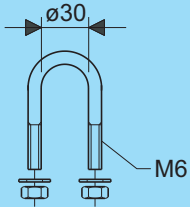

Bevestiging C-vorm draaibaar
Fixing C-shape rotating

Artikel nr. Product no.	Gewicht Weight
37401.203	0,89

t.b.v. de systemen:
for the systems:
- CRAFTY H100 / H130
- CRAFTY MF H100 / H150

Kapbeugel
Tube clamp

Artikel nr. Product no.	Gewicht Weight
37601.203	0,06

Kabel- beschermbuis D30

Krambeugel
Brace clamp

D=30

Klembeugel
Brace clamp

D=30

Beschermkap dicht
Protection cap closed

D=30

Beschermkap open
Protection cap open

D=30

Krambeugel Brace clamp	
Artikel nr. Product no.	Gewicht Weight
37611.203	0,03

Klembeugel Brace clamp	
Artikel nr. Product no.	Gewicht Weight
37621.203	0,1

Beschermkap dicht Protection cap closed	
Artikel nr. Product no.	Gewicht Weight
37901.207	0,01