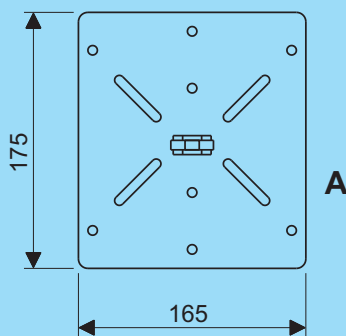

Univ. montageplaat Mounting plate		
Type	Artikel nr. Product no.	Gewicht Weight
A	37511.203	0,69
B	37521.203	1,13