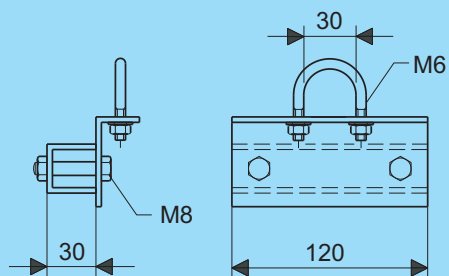

D=30

Bevestiging C-vorm draaibaar
Fixing C-shape rotating

D=30

Kapbeugel
Tube clamp

D=30

Bevestiging C-vorm vast
Fixing C-shape solid

Artikel nr. Product no.	Gewicht Weight
37631.203	0,64

t.b.v. de systemen:
for the systems:
- CRAFTY H100 / H130
- CRAFTY MF H100 / H150