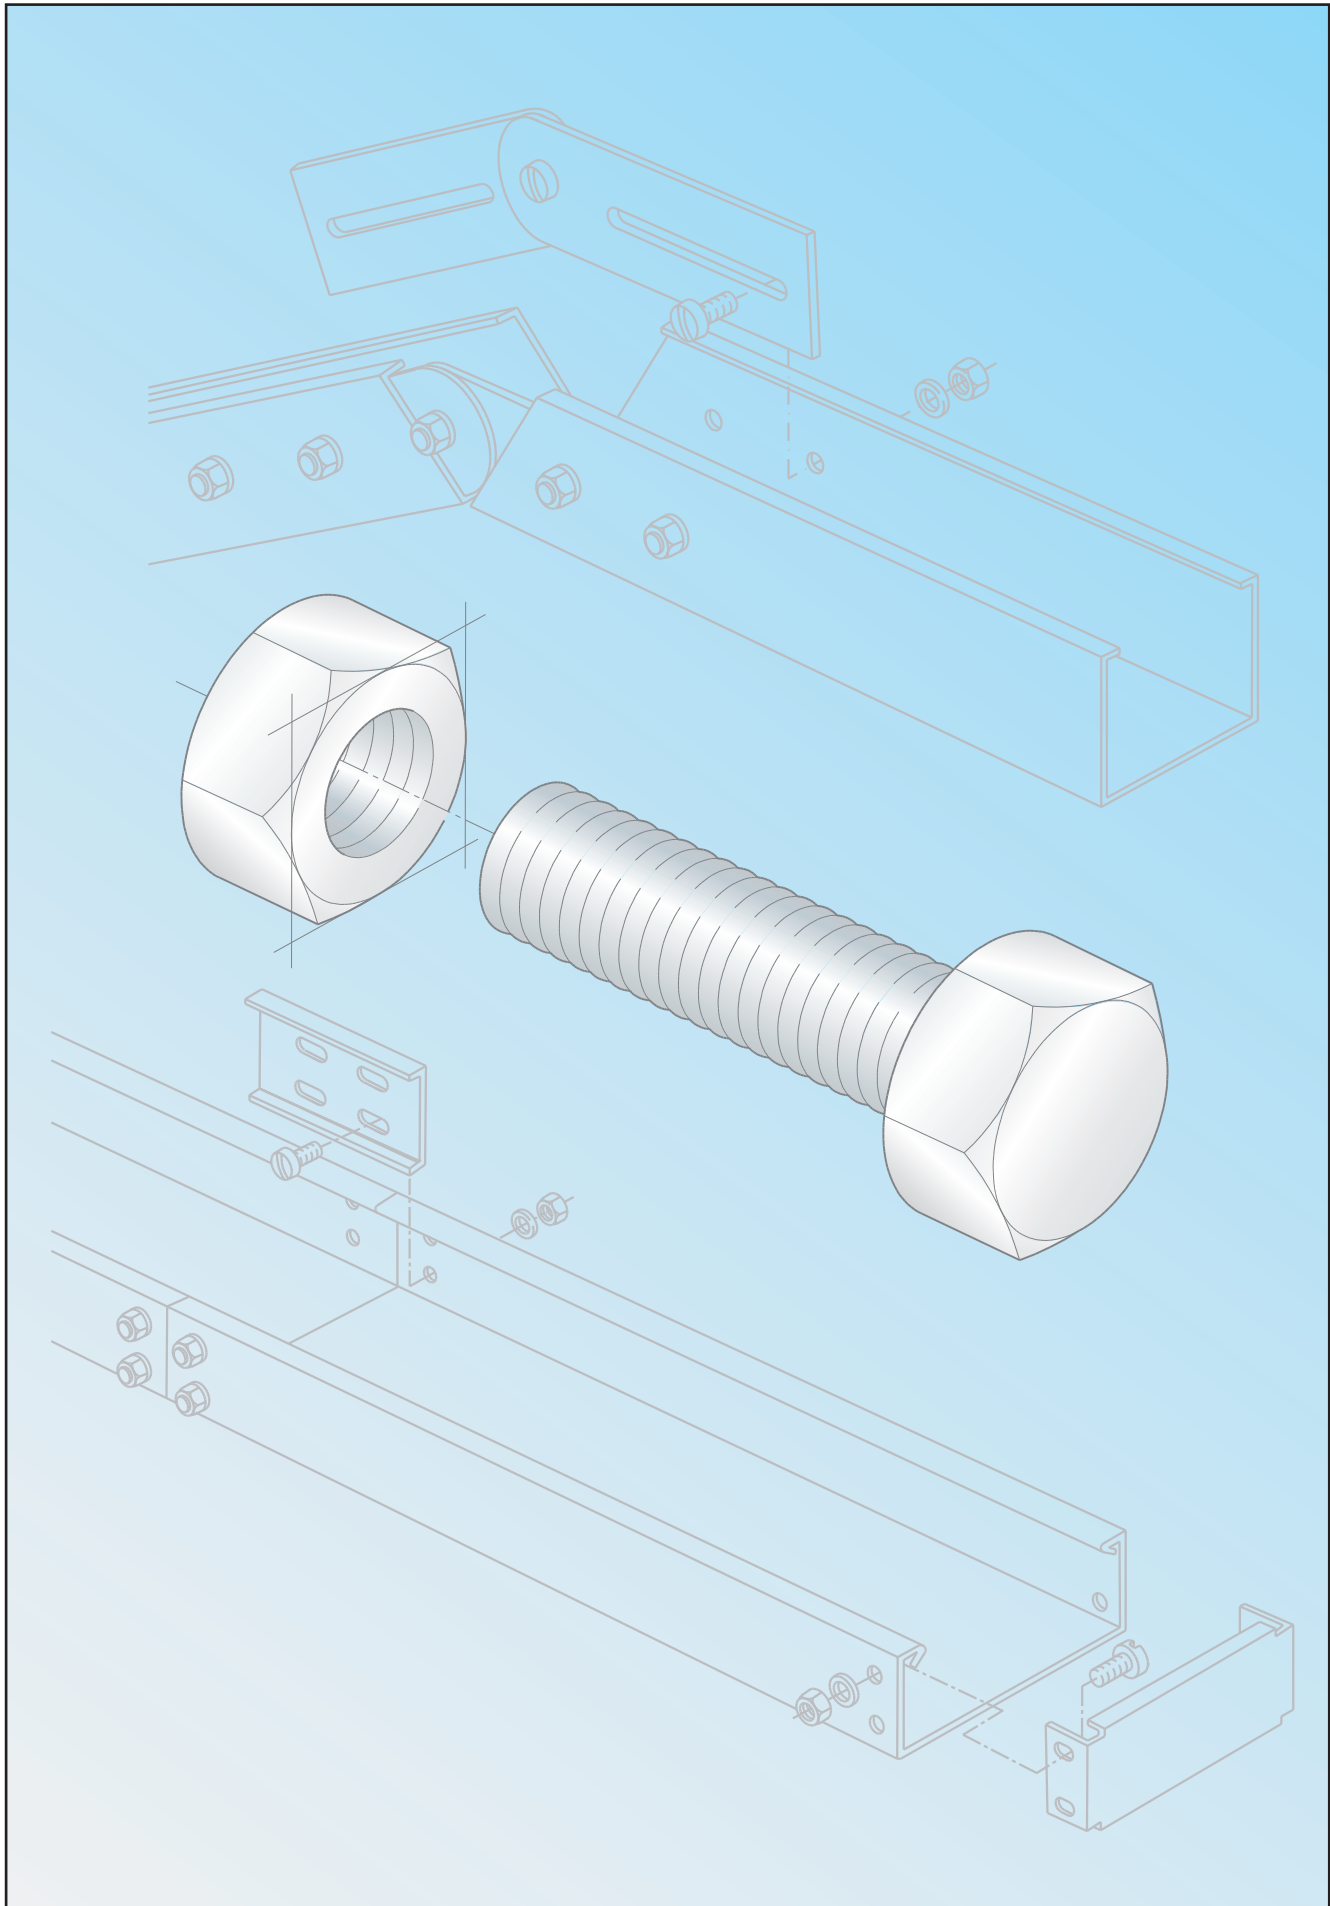

Kabelkanalen Cable ducts

bevestigingsmateriaal

fastening products

Bev. mat.

Bevestigingsmateriaal

Fastening products

Bev. mat.

Bolcilinderkopschroef

Slotted pan head screw

DIN 85

Artikel nr. Product no.	
Maat Size	RVS SS
M 5 x 10	99755.204
M 5 x 16	99757.204
M 6 x 16	99763.204
M 6 x 20	99764.204
M 8 x 12	99767.204

Tapbout

Tap bolt (Hex. head screw)

DIN 933