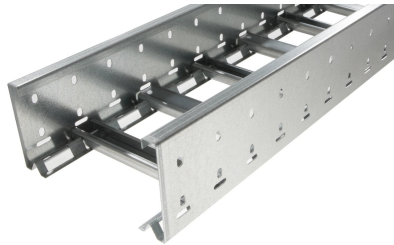

40010112 - Unic 100.100 SV Kabelladder h.o.h.100 L3m

Artikelgegevens

Artikelnummer:	40010112
Merk:	Niedax Group
Serie:	Gouda Kabelladder
Type:	Unic
EAN Code:	08719972050341
Technische omschrijving:	Unic 100.100 SV Kabelladder h.o.h.100 L3m
ETIM Klasse:	EC000854 - Kabelladder

Technische gegevens

Gebruikstemperatuur:	-20 - 120
Werkende lengte:	3000
Stijgkabelladder:	-
Veilige werklust volgens IEC 61537 met steunafstand 0,5 m:	-
Veilige werklust volgens IEC 61537 met steunafstand 1,5 m:	3350
Veilige werklust volgens IEC 61537 met steunafstand 2,0 m:	1800
Veilige werklust volgens IEC 61537 met steunafstand 3,0 m:	750
Veilige werklust volgens IEC 61537 met steunafstand 4,0 m:	-
Veilige werklust volgens IEC 61537 met steunafstand 6,0 m:	-
Veilige werklust volgens IEC 61537 met steunafstand 7,0 m:	-

Veilige werklust volgens IEC 61537 met steunafstand 8,0 m:	-
Veilige werklust volgens IEC 61537 met steunafstand 10,0 m:	-
Veilige werklust volgens IEC 61537 met steunafstand 9,0 m:	-
Mogelijke overspanning:	- - 3
Veilige werklust volgens IEC 61537 met steunafstand 1,0 m:	-
Veilige werklust volgens IEC 61537 met steunafstand 2,5 m:	1100
Veilige werklust volgens IEC 61537 met steunafstand 5,0 m:	-
Veilige werklust volgens IEC 61537 met steunafstand 11,0 m:	-
Veilige werklust volgens IEC 61537 met steunafstand 12,0 m:	-
Breedte:	100
Hoogte:	100
RAL-nummer:	-
Oppervlaktebescherming:	Bandverzinkt (sendzimir verzinkt)
Gewicht:	3.49
Uitvoeringsvorm sport:	Profiel ongeperforeerd
Zijperforatie:	Ja
Materiaalkwaliteit:	Overig
Lengte:	3000
Materiaal:	Staal
Nuttige doorsnede:	7093
Uitvoering zijligger:	Profiel (open vorm)
Geschikt voor functiebehoud:	Nee
Sportafstand hart/hart:	100
Bevestiging sport:	Overig