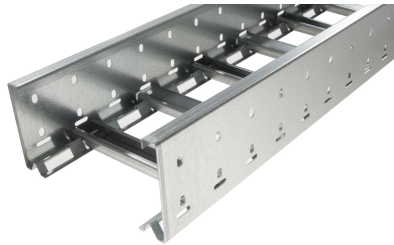

40010112 - Unic 100.100 SV Kabelladder h.o.h.100 L3m

Artikelgegevens

Artikelnummer:	40010112
Merk:	Niedax Group
Serie:	Gouda Kabelladder
Type:	Unic
EAN Code:	08719972050341
Technische omschrijving:	Unic 100.100 SV Kabelladder h.o.h.100 L3m
ETIM Klasse:	EC000854 - Kabelladder

Technische gegevens

Gebruikstemperatuur:	-20 - 120
Werkende lengte:	3000
Stijgkabelladder:	-
Veilige werklast volgens IEC 61537 met steunafstand 0,5 m:	-
Veilige werklast volgens IEC 61537 met steunafstand 1,5 m:	3350
Veilige werklast volgens IEC 61537 met steunafstand 2,0 m:	1800
Veilige werklast volgens IEC 61537 met steunafstand 3,0 m:	750
Veilige werklast volgens IEC 61537 met steunafstand 4,0 m:	-
Veilige werklast volgens IEC 61537 met steunafstand 6,0 m:	-
Veilige werklast volgens IEC 61537 met steunafstand 7,0 m:	-

Veilige werklust volgens IEC 61537 met steunafstand 8,0 m:	-
Veilige werklust volgens IEC 61537 met steunafstand 10,0 m:	-
Veilige werklust volgens IEC 61537 met steunafstand 9,0 m:	-
Mogelijke overspanning:	- - 3
Veilige werklust volgens IEC 61537 met steunafstand 1,0 m:	-
Veilige werklust volgens IEC 61537 met steunafstand 2,5 m:	1100
Veilige werklust volgens IEC 61537 met steunafstand 5,0 m:	-
Veilige werklust volgens IEC 61537 met steunafstand 11,0 m:	-
Veilige werklust volgens IEC 61537 met steunafstand 12,0 m:	-
Breedte:	100
Hoogte:	100
RAL-nummer:	-
Oppervlaktebescherming:	Bandverzinkt (sendzimir verzinkt)
Gewicht:	3.49
Uitvoeringsvorm sport:	Profiel ongeperforeerd
Zijperforatie:	Ja
Materiaalkwaliteit:	Overig
Lengte:	3000
Materiaal:	Staal
Nuttige doorsnede:	7093
Uitvoering zijligger:	Profiel (open vorm)
Geschikt voor functiebehoud:	Nee
Sportafstand hart/hart:	100
Bevestiging sport:	Overig