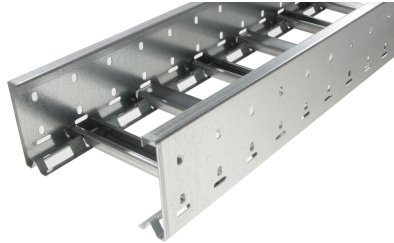

40012112 - Unic 100.200 SV Kabelladder h.o.h.100 L3m

Artikelgegevens

Artikelnummer:	40012112
Merk:	Niedax Group
Serie:	Gouda Kabelladder
Type:	Unic
EAN Code:	08719972050372
Technische omschrijving:	Unic 100.200 SV Kabelladder h.o.h.100 L3m
ETIM Klasse:	EC000854 - Kabelladder

Technische gegevens

Breedte:	200
Hoogte:	100
RAL-nummer:	-
Oppervlaktebescherming:	Bandverzinkt (sendzimir verzinkt)
Gewicht:	4.038
Uitvoeringsvorm sport:	Profiel ongeperforeerd
Zijperforatie:	Ja
Materiaalkwaliteit:	Overig
Lengte:	3000
Materiaal:	Staal
Nuttige doorsnede:	14368
Uitvoering zijligger:	Profiel (open vorm)
Geschikt voor functiebehoud:	Nee
Sportafstand hart/hart:	100
Bevestiging sport:	Overig
Mogelijke overspanning:	- - 3

Veilige werklast volgens IEC 61537 met steunafstand 0,5 m:	-
Veilige werklast volgens IEC 61537 met steunafstand 1,0 m:	-
Veilige werklast volgens IEC 61537 met steunafstand 1,5 m:	3350
Veilige werklast volgens IEC 61537 met steunafstand 2,5 m:	1100
Veilige werklast volgens IEC 61537 met steunafstand 3,0 m:	750
Veilige werklast volgens IEC 61537 met steunafstand 7,0 m:	-
Veilige werklast volgens IEC 61537 met steunafstand 10,0 m:	-
Veilige werklast volgens IEC 61537 met steunafstand 9,0 m:	-
Veilige werklast volgens IEC 61537 met steunafstand 11,0 m:	-
Veilige werklast volgens IEC 61537 met steunafstand 12,0 m:	-
Veilige werklast volgens IEC 61537 met steunafstand 2,0 m:	1800
Veilige werklast volgens IEC 61537 met steunafstand 4,0 m:	-
Veilige werklast volgens IEC 61537 met steunafstand 5,0 m:	-
Veilige werklast volgens IEC 61537 met steunafstand 6,0 m:	-
Veilige werklast volgens IEC 61537 met steunafstand 8,0 m:	-
Stijgkabel ladder:	-
Werkende lengte:	3000
Gebruikstemperatuur:	-20 - 120