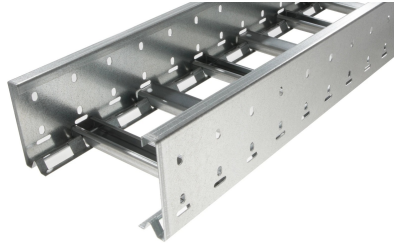

40014112 - Unic 100.300 SV Kabelladder h.o.h.100 L3m

Artikelgegevens

Artikelnummer:	40014112
Merk:	Niedax Group
Serie:	Gouda Kabelladder
Type:	Unic
EAN Code:	08719972050402
Technische omschrijving:	Unic 100.300 SV Kabelladder h.o.h.100 L3m
ETIM Klasse:	EC000854 - Kabelladder

Technische gegevens

Breedte:	300
Hoogte:	100
RAL-nummer:	-
Oppervlaktebescherming:	Bandverzinkt (sendzimir verzinkt)
Gewicht:	4.038
Uitvoeringsvorm sport:	Profiel ongeperforeerd
Zijperforatie:	Ja
Materiaalkwaliteit:	Overig
Lengte:	3000
Materiaal:	Staal
Nuttige doorsnede:	28918
Uitvoering zijligger:	Profiel (open vorm)
Geschikt voor functiebehoud:	Nee
Sportafstand hart/hart:	100
Bevestiging sport:	Overig