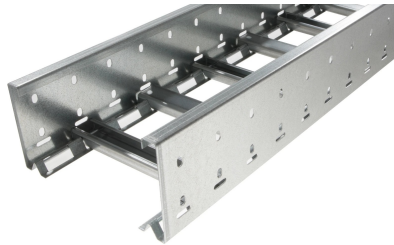

# 40016112 - Unic 100.400 SV Kabelladder h.o.h.100 L3m

## Artikelgegevens

Artikelnummer:	40016112
Merk:	Niedax Group
Serie:	Gouda Kabelladder
Type:	Unic
EAN Code:	08719972050433
Technische omschrijving:	Unic 100.400 SV Kabelladder h.o.h.100 L3m
ETIM Klasse:	EC000854 - Kabelladder

## Technische gegevens

Breedte:	400
Hoogte:	100
RAL-nummer:	-
Oppervlaktebescherming:	Bandverzinkt (sendzimir verzinkt)
Gewicht:	5.08
Uitvoeringsvorm sport:	Profiel ongeperforeerd
Zijperforatie:	Ja
Materiaalkwaliteit:	Overig
Lengte:	3000
Materiaal:	Staal
Nuttige doorsnede:	28918
Uitvoering zijligger:	Profiel (open vorm)
Geschikt voor functiebehoud:	Nee
Sportafstand hart/hart:	100
Bevestiging sport:	Overig
Gebruikstemperatuur:	-20 - 120