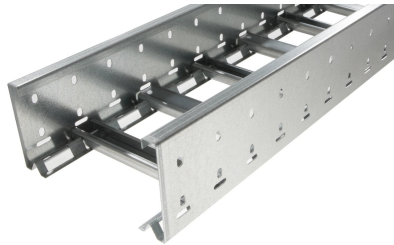

40016118 - Unic 100.400 C Kabelladder h.o.h.100 L3m

Artikelgegevens

Artikelnummer:	40016118
Merk:	Niedax Group
Serie:	Gouda Kabelladder
Type:	Unic
EAN Code:	08719972050457
Technische omschrijving:	Unic 100.400 C Kabelladder h.o.h.100 L3m
ETIM Klasse:	EC000854 - Kabelladder

Technische gegevens

Kleur:	Overig
Breedte:	400
Hoogte:	100
RAL-nummer:	-
Oppervlaktebescherming:	Bandverzinkt (sendzimir verzinkt) en gecoat
Gewicht:	5.257
Uitvoeringsvorm sport:	Profiel ongeperforeerd
Zijperforatie:	Ja
Materiaalkwaliteit:	Overig
Lengte:	3000
Materiaal:	Staal
Nuttige doorsnede:	28918
Uitvoering zijligger:	Profiel (open vorm)
Geschikt voor functiebehoud:	Nee
Sportafstand hart/hart:	100
Bevestiging sport:	Overig