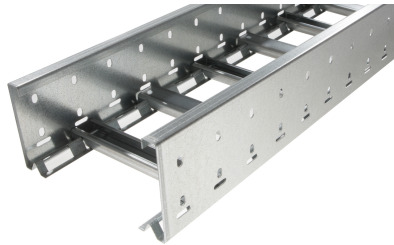

40016118 - Unic 100.400 C Kabelladder h.o.h.100 L3m

Artikelgegevens

Artikelnummer:	40016118
Merk:	Niedax Group
Serie:	Gouda Kabelladder
Type:	Unic
EAN Code:	08719972050457
Technische omschrijving:	Unic 100.400 C Kabelladder h.o.h.100 L3m
ETIM Klasse:	EC000854 - Kabelladder

Technische gegevens

Kleur:	Overig
Breedte:	400
Hoogte:	100
RAL-nummer:	-
Oppervlaktebescherming:	Bandverzinkt (sendzimir verzinkt) en gecoat
Gewicht:	5.257
Uitvoeringsvorm sport:	Profiel ongeperforeerd
Zijperforatie:	Ja
Materiaalkwaliteit:	Overig
Lengte:	3000
Materiaal:	Staal
Nuttige doorsnede:	28918
Uitvoering zijligger:	Profiel (open vorm)
Geschikt voor functiebehoud:	Nee
Sportafstand hart/hart:	100
Bevestiging sport:	Overig

Gebruikstemperatuur:	-20 - 120
Werkende lengte:	3000
Stijgkabeladder:	-
Mogelijke overspanning:	- - 3
Veilige werklust volgens IEC 61537 met steunafstand 0,5 m:	-
Veilige werklust volgens IEC 61537 met steunafstand 1,0 m:	-
Veilige werklust volgens IEC 61537 met steunafstand 1,5 m:	3350
Veilige werklust volgens IEC 61537 met steunafstand 2,0 m:	1800
Veilige werklust volgens IEC 61537 met steunafstand 3,0 m:	750
Veilige werklust volgens IEC 61537 met steunafstand 6,0 m:	-
Veilige werklust volgens IEC 61537 met steunafstand 7,0 m:	-
Veilige werklust volgens IEC 61537 met steunafstand 8,0 m:	-
Veilige werklust volgens IEC 61537 met steunafstand 10,0 m:	-
Veilige werklust volgens IEC 61537 met steunafstand 11,0 m:	-
Veilige werklust volgens IEC 61537 met steunafstand 2,5 m:	1100
Veilige werklust volgens IEC 61537 met steunafstand 4,0 m:	-
Veilige werklust volgens IEC 61537 met steunafstand 5,0 m:	-
Veilige werklust volgens IEC 61537 met steunafstand 9,0 m:	-
Veilige werklust volgens IEC 61537 met steunafstand 12,0 m:	-