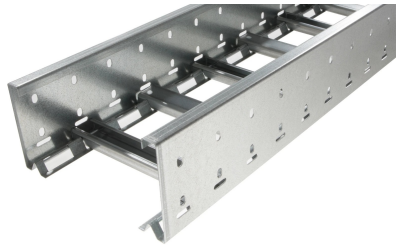

40018112 - Unic 100.500 SV Kabelladder h.o.h.100 L3m

Artikelgegevens

Artikelnummer:	40018112
Merk:	Niedax Group
Serie:	Gouda Kabelladder
Type:	Unic
EAN Code:	08719972050464
Technische omschrijving:	Unic 100.500 SV Kabelladder h.o.h.100 L3m
ETIM Klasse:	EC000854 - Kabelladder

Technische gegevens

Breedte:	500
Hoogte:	100
RAL-nummer:	-
Oppervlaktebescherming:	Bandverzinkt (sendzimir verzinkt)
Gewicht:	5.561
Uitvoeringsvorm sport:	Profiel ongeperforeerd
Zijperforatie:	Ja
Materiaalkwaliteit:	Overig
Lengte:	3000
Materiaal:	Staal
Nuttige doorsnede:	36193
Uitvoering zijligger:	Profiel (open vorm)
Geschikt voor functiebehoud:	Nee
Sportafstand hart/hart:	100
Bevestiging sport:	Overig