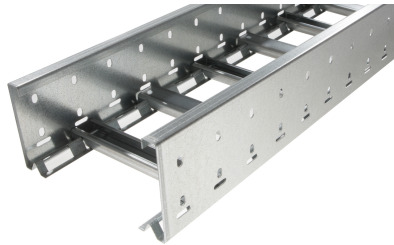

40018112 - Unic 100.500 SV Kabelladder h.o.h.100 L3m

Artikelgegevens

Artikelnummer:	40018112
Merk:	Niedax Group
Serie:	Gouda Kabelladder
Type:	Unic
EAN Code:	08719972050464
Technische omschrijving:	Unic 100.500 SV Kabelladder h.o.h.100 L3m
ETIM Klasse:	EC000854 - Kabelladder

Technische gegevens

Breedte:	500
Hoogte:	100
RAL-nummer:	-
Oppervlaktebescherming:	Bandverzinkt (sendzimir verzinkt)
Gewicht:	5.561
Uitvoeringsvorm sport:	Profiel ongeperforeerd
Zijperforatie:	Ja
Materiaalkwaliteit:	Overig
Lengte:	3000
Materiaal:	Staal
Nuttige doorsnede:	36193
Uitvoering zijligger:	Profiel (open vorm)
Geschikt voor functiebehoud:	Nee
Sportafstand hart/hart:	100
Bevestiging sport:	Overig
Werkende lengte:	3000