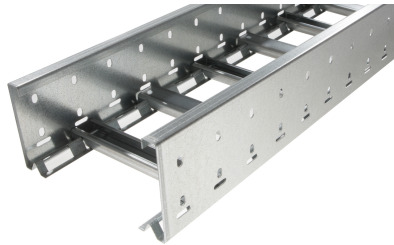

40018118 - Unic 100.500 C Kabelladder h.o.h.100 L3m

Artikelgegevens

Artikelnummer:	40018118
Merk:	Niedax Group
Serie:	Gouda Kabelladder
Type:	Unic
EAN Code:	08719972050488
Technische omschrijving:	Unic 100.500 C Kabelladder h.o.h.100 L3m
ETIM Klasse:	EC000854 - Kabelladder

Technische gegevens

Werkende lengte:	3000
Stijgkabelladder:	-
Gebruikstemperatuur:	-20 - 120
Mogelijke overspanning:	- - 3
Veilige werklast volgens IEC 61537 met steunafstand 0,5 m:	-
Veilige werklast volgens IEC 61537 met steunafstand 1,0 m:	-
Veilige werklast volgens IEC 61537 met steunafstand 1,5 m:	3350
Veilige werklast volgens IEC 61537 met steunafstand 2,5 m:	1100
Veilige werklast volgens IEC 61537 met steunafstand 3,0 m:	750
Veilige werklast volgens IEC 61537 met steunafstand 7,0 m:	-

Veilige werklast volgens IEC 61537 met steunafstand 10,0 m:	-
Veilige werklast volgens IEC 61537 met steunafstand 11,0 m:	-
Veilige werklast volgens IEC 61537 met steunafstand 12,0 m:	-
Veilige werklast volgens IEC 61537 met steunafstand 2,0 m:	1800
Veilige werklast volgens IEC 61537 met steunafstand 4,0 m:	-
Veilige werklast volgens IEC 61537 met steunafstand 5,0 m:	-
Veilige werklast volgens IEC 61537 met steunafstand 6,0 m:	-
Veilige werklast volgens IEC 61537 met steunafstand 8,0 m:	-
Veilige werklast volgens IEC 61537 met steunafstand 9,0 m:	-
Kleur:	Overig
Breedte:	500
Hoogte:	100
RAL-nummer:	-
Oppervlaktebescherming:	Bandverzinkt (sendzimir verzinkt) en gecoat
Gewicht:	5.755
Uitvoeringsvorm sport:	Profiel ongeperforeerd
Zijperforatie:	Ja
Materiaalkwaliteit:	Overig
Lengte:	3000
Materiaal:	Staal
Nuttige doorsnede:	36193
Uitvoering zijligger:	Profiel (open vorm)
Geschikt voor functiebehoud:	Nee
Sportafstand hart/hart:	100
Bevestiging sport:	Overig