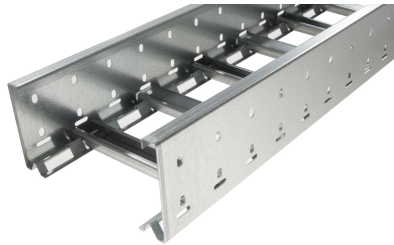

40020112 - Unic 100.600 SV Kabelladder h.o.h.100 L3m

Artikelgegevens

Artikelnummer:	40020112
Merk:	Niedax Group
Serie:	Gouda Kabelladder
Type:	Unic
EAN Code:	08719972050495
Technische omschrijving:	Unic 100.600 SV Kabelladder h.o.h.100 L3m
ETIM Klasse:	EC000854 - Kabelladder

Technische gegevens

Werkende lengte:	3000
Gebruikstemperatuur:	-20 - 120
Stijgkabelladder:	-
Mogelijke overspanning:	- - 3
Veilige werklast volgens IEC 61537 met steunafstand 0,5 m:	-
Veilige werklast volgens IEC 61537 met steunafstand 1,0 m:	-
Veilige werklast volgens IEC 61537 met steunafstand 1,5 m:	3350
Veilige werklast volgens IEC 61537 met steunafstand 2,5 m:	1100
Veilige werklast volgens IEC 61537 met steunafstand 9,0 m:	-
Veilige werklast volgens IEC 61537 met steunafstand 11,0 m:	-

Veilige werklast volgens IEC 61537 met steunafstand 12,0 m:	-
Veilige werklast volgens IEC 61537 met steunafstand 2,0 m:	1800
Veilige werklast volgens IEC 61537 met steunafstand 3,0 m:	-
Veilige werklast volgens IEC 61537 met steunafstand 4,0 m:	-
Veilige werklast volgens IEC 61537 met steunafstand 5,0 m:	-
Veilige werklast volgens IEC 61537 met steunafstand 6,0 m:	-
Veilige werklast volgens IEC 61537 met steunafstand 7,0 m:	-
Veilige werklast volgens IEC 61537 met steunafstand 8,0 m:	-
Veilige werklast volgens IEC 61537 met steunafstand 10,0 m:	-
Breedte:	600
Hoogte:	100
RAL-nummer:	-
Oppervlaktebescherming:	Bandverzinkt (sendzimir verzinkt)
Gewicht:	6.122
Uitvoeringsvorm sport:	Profiel ongeperforeerd
Zijperforatie:	Ja
Materiaalkwaliteit:	Overig
Lengte:	3000
Materiaal:	Staal
Nuttige doorsnede:	43468
Uitvoering zijligger:	Profiel (open vorm)
Geschikt voor functiebehoud:	Nee
Sportafstand hart/hart:	100
Bevestiging sport:	Overig