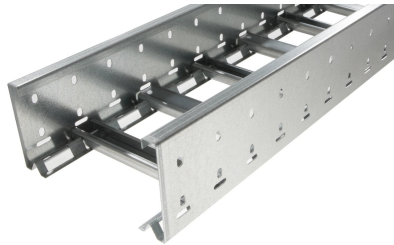

40022112 - Unic 100.700 SV Kabelladder h.o.h.100 L3m

Artikelgegevens

Artikelnummer:	40022112
Merk:	Niedax Group
Serie:	Gouda Kabelladder
Type:	Unic
EAN Code:	08719972050525
Technische omschrijving:	Unic 100.700 SV Kabelladder h.o.h.100 L3m
ETIM Klasse:	EC000854 - Kabelladder

Technische gegevens

Gebruikstemperatuur:	-20 - 120
Werkende lengte:	3000
Stijgkabelladder:	-
Veilige werklast volgens IEC 61537 met steunafstand 2,5 m:	1100
Veilige werklast volgens IEC 61537 met steunafstand 4,0 m:	-
Veilige werklast volgens IEC 61537 met steunafstand 5,0 m:	-
Veilige werklast volgens IEC 61537 met steunafstand 12,0 m:	-
Mogelijke overspanning:	- - 3
Veilige werklast volgens IEC 61537 met steunafstand 0,5 m:	-
Veilige werklast volgens IEC 61537 met steunafstand 1,0 m:	-

Veilige werklast volgens IEC 61537 met steunafstand 1,5 m:	3350
Veilige werklast volgens IEC 61537 met steunafstand 2,0 m:	1800
Veilige werklast volgens IEC 61537 met steunafstand 3,0 m:	-
Veilige werklast volgens IEC 61537 met steunafstand 6,0 m:	-
Veilige werklast volgens IEC 61537 met steunafstand 7,0 m:	-
Veilige werklast volgens IEC 61537 met steunafstand 8,0 m:	-
Veilige werklast volgens IEC 61537 met steunafstand 10,0 m:	-
Veilige werklast volgens IEC 61537 met steunafstand 9,0 m:	-
Veilige werklast volgens IEC 61537 met steunafstand 11,0 m:	-
Breedte:	700
Hoogte:	100
RAL-nummer:	-
Oppervlaktebescherming:	Bandverzinkt (sendzimir verzinkt)
Gewicht:	6.583
Uitvoeringsvorm sport:	Profiel ongeperforeerd
Zijperforatie:	Ja
Materiaalkwaliteit:	Overig
Lengte:	3000
Materiaal:	Staal
Nuttige doorsnede:	50743
Uitvoering zijligger:	Profiel (open vorm)
Geschikt voor functiebehoud:	Nee
Sportafstand hart/hart:	100
Bevestiging sport:	Overig