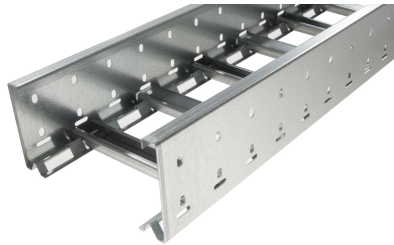

# 40022112 - Unic 100.700 SV Kabelladder h.o.h.100 L3m

## Artikelgegevens

Artikelnummer:	40022112
Merk:	Niedax Group
Serie:	Gouda Kabelladder
Type:	Unic
EAN Code:	08719972050525
Technische omschrijving:	Unic 100.700 SV Kabelladder h.o.h.100 L3m
ETIM Klasse:	EC000854 - Kabelladder

## Technische gegevens

Breedte:	700
Hoogte:	100
RAL-nummer:	-
Oppervlaktebescherming:	Bandverzinkt (sendzimir verzinkt)
Gewicht:	6.583
Uitvoeringsvorm sport:	Profiel ongeperforeerd
Zijperforatie:	Ja
Materiaalkwaliteit:	Overig
Lengte:	3000
Materiaal:	Staal
Nuttige doorsnede:	50743
Uitvoering zijligger:	Profiel (open vorm)
Geschikt voor functiebehoud:	Nee
Sportafstand hart/hart:	100
Bevestiging sport:	Overig
Gebruikstemperatuur:	-20 - 120