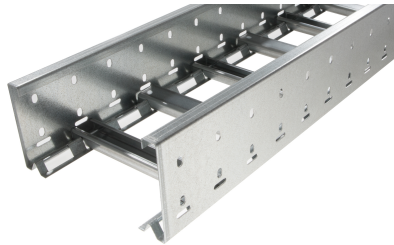

# 40022118 - Unic 100.700 C Kabelladder h.o.h.100 L3m

## Artikelgegevens

Artikelnummer:	40022118
Merk:	Niedax Group
Serie:	Gouda Kabelladder
Type:	Unic
EAN Code:	08719972050549
Technische omschrijving:	Unic 100.700 C Kabelladder h.o.h.100 L3m
ETIM Klasse:	EC000854 - Kabelladder

Veilige werklust volgens IEC 61537 met steunafstand 4,0 m:	-
Veilige werklust volgens IEC 61537 met steunafstand 5,0 m:	-
Veilige werklust volgens IEC 61537 met steunafstand 6,0 m:	-
Veilige werklust volgens IEC 61537 met steunafstand 7,0 m:	-
Veilige werklust volgens IEC 61537 met steunafstand 8,0 m:	-
Veilige werklust volgens IEC 61537 met steunafstand 10,0 m:	-
Veilige werklust volgens IEC 61537 met steunafstand 12,0 m:	-
Kleur:	Overig
Breedte:	700
Hoogte:	100
RAL-nummer:	-
Oppervlaktebescherming:	Bandverzinkt (sendzimir verzinkt) en gecoat
Gewicht:	6.814
Uitvoeringsvorm sport:	Profiel ongeperforeerd
Zijperforatie:	Ja
Materiaalkwaliteit:	Overig
Lengte:	3000
Materiaal:	Staal
Nuttige doorsnede:	50743
Uitvoering zijligger:	Profiel (open vorm)
Geschikt voor functiebehoud:	Nee
Sportafstand hart/hart:	100
Bevestiging sport:	Overig
Werkende lengte:	3000
Gebruikstemperatuur:	-20 - 120
Stijgkabeladder:	-