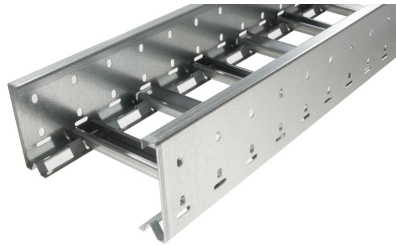

40024112 - Unic 100.800 SV Kabelladder h.o.h.100 L3m

Artikelgegevens

Artikelnummer:	40024112
Merk:	Niedax Group
Serie:	Gouda Kabelladder
Type:	Unic
EAN Code:	08719972050556
Technische omschrijving:	Unic 100.800 SV Kabelladder h.o.h.100 L3m
ETIM Klasse:	EC000854 - Kabelladder

Technische gegevens

Breedte:	800
Hoogte:	100
RAL-nummer:	-
Oppervlaktebescherming:	Bandverzinkt (sendzimir verzinkt)
Gewicht:	7.084
Uitvoeringsvorm sport:	Profiel ongeperforeerd
Zijperforatie:	Ja
Materiaalkwaliteit:	Overig
Lengte:	3000
Materiaal:	Staal
Nuttige doorsnede:	58018
Uitvoering zijligger:	Profiel (open vorm)
Geschikt voor functiebehoud:	Nee
Sportafstand hart/hart:	100
Bevestiging sport:	Overig
Gebruikstemperatuur:	-20 - 120

Werkende lengte:	3000
Stijgkabel ladder:	-
Mogelijke overspanning:	- - 3
Veilige werklust volgens IEC 61537 met steunafstand 1,0 m:	-
Veilige werklust volgens IEC 61537 met steunafstand 2,5 m:	-
Veilige werklust volgens IEC 61537 met steunafstand 4,0 m:	-
Veilige werklust volgens IEC 61537 met steunafstand 5,0 m:	-
Veilige werklust volgens IEC 61537 met steunafstand 11,0 m:	-
Veilige werklust volgens IEC 61537 met steunafstand 12,0 m:	-
Veilige werklust volgens IEC 61537 met steunafstand 0,5 m:	-
Veilige werklust volgens IEC 61537 met steunafstand 1,5 m:	3000
Veilige werklust volgens IEC 61537 met steunafstand 2,0 m:	1800
Veilige werklust volgens IEC 61537 met steunafstand 3,0 m:	-
Veilige werklust volgens IEC 61537 met steunafstand 6,0 m:	-
Veilige werklust volgens IEC 61537 met steunafstand 7,0 m:	-
Veilige werklust volgens IEC 61537 met steunafstand 8,0 m:	-
Veilige werklust volgens IEC 61537 met steunafstand 10,0 m:	-
Veilige werklust volgens IEC 61537 met steunafstand 9,0 m:	-