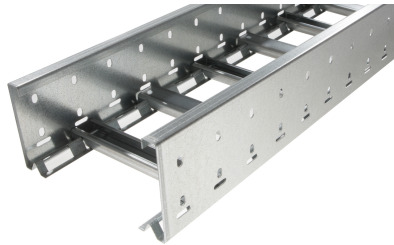

40024112 - Unic 100.800 SV Kabelladder h.o.h.100 L3m

Artikelgegevens

| | |
|--------------------------|---|
| Artikelnummer: | 40024112 |
| Merk: | Niedax Group |
| Serie: | Gouda Kabelladder |
| Type: | Unic |
| EAN Code: | 08719972050556 |
| Technische omschrijving: | Unic 100.800 SV Kabelladder h.o.h.100 L3m |
| ETIM Klasse: | EC000854 - Kabelladder |

| | |
|---|-----------------------------------|
| Veilige werklust volgens IEC 61537 met steunafstand 2,0 m: | 1800 |
| Veilige werklust volgens IEC 61537 met steunafstand 3,0 m: | - |
| Veilige werklust volgens IEC 61537 met steunafstand 6,0 m: | - |
| Veilige werklust volgens IEC 61537 met steunafstand 7,0 m: | - |
| Veilige werklust volgens IEC 61537 met steunafstand 8,0 m: | - |
| Veilige werklust volgens IEC 61537 met steunafstand 10,0 m: | - |
| Veilige werklust volgens IEC 61537 met steunafstand 9,0 m: | - |
| Breedte: | 800 |
| Hoogte: | 100 |
| RAL-nummer: | - |
| Oppervlaktebescherming: | Bandverzinkt (sendzimir verzinkt) |
| Gewicht: | 7.084 |
| Uitvoeringsvorm sport: | Profiel ongeperforeerd |
| Zijperforatie: | Ja |
| Materiaalkwaliteit: | Overig |
| Lengte: | 3000 |
| Materiaal: | Staal |
| Nuttige doorsnede: | 58018 |
| Uitvoering zijligger: | Profiel (open vorm) |
| Geschikt voor functiebehoud: | Nee |
| Sportafstand hart/hart: | 100 |
| Bevestiging sport: | Overig |
| Gebruikstemperatuur: | -20 - 120 |
| Werkende lengte: | 3000 |
| Stijgkabeladder: | - |