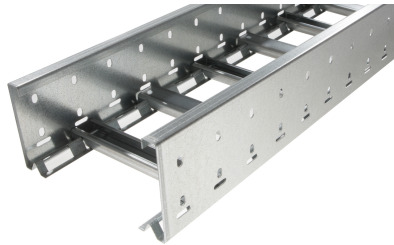

40024118 - Unic 100.800 C Kabelladder h.o.h.100 L3m

Artikelgegevens

Artikelnummer:	40024118
Merk:	Niedax Group
Serie:	Gouda Kabelladder
Type:	Unic
EAN Code:	08719972050570
Technische omschrijving:	Unic 100.800 C Kabelladder h.o.h.100 L3m
ETIM Klasse:	EC000854 - Kabelladder

Technische gegevens

Veilige werklast volgens IEC 61537 met steunafstand 0,5 m:	-
Veilige werklast volgens IEC 61537 met steunafstand 1,5 m:	3000
Veilige werklast volgens IEC 61537 met steunafstand 2,0 m:	1800
Veilige werklast volgens IEC 61537 met steunafstand 3,0 m:	-
Veilige werklast volgens IEC 61537 met steunafstand 4,0 m:	-
Veilige werklast volgens IEC 61537 met steunafstand 9,0 m:	-
Mogelijke overspanning:	-- 3
Veilige werklast volgens IEC 61537 met steunafstand 1,0 m:	-
Veilige werklast volgens IEC 61537 met steunafstand 2,5 m:	-

Veilige werklust volgens IEC 61537 met steunafstand 5,0 m:	-
Veilige werklust volgens IEC 61537 met steunafstand 6,0 m:	-
Veilige werklust volgens IEC 61537 met steunafstand 7,0 m:	-
Veilige werklust volgens IEC 61537 met steunafstand 8,0 m:	-
Veilige werklust volgens IEC 61537 met steunafstand 10,0 m:	-
Veilige werklust volgens IEC 61537 met steunafstand 11,0 m:	-
Veilige werklust volgens IEC 61537 met steunafstand 12,0 m:	-
Kleur:	Overig
Breedte:	800
Hoogte:	100
RAL-nummer:	-
Oppervlaktebescherming:	Bandverzinkt (sendzimir verzinkt) en gecoat
Gewicht:	7.331
Uitvoeringsvorm sport:	Profiel ongeperforeerd
Zijperforatie:	Ja
Materiaalkwaliteit:	Overig
Lengte:	3000
Materiaal:	Staal
Nuttige doorsnede:	58018
Uitvoering zijligger:	Profiel (open vorm)
Geschikt voor functiebehoud:	Nee
Sportafstand hart/hart:	100
Bevestiging sport:	Overig
Gebruikstemperatuur:	-20 - 120
Stijgkabeladder:	-
Werkende lengte:	3000