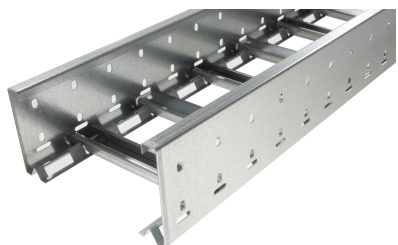

40026112 - Unic 100.900 SV Kabelladder h.o.h.100 L3m

Artikelgegevens

Artikelnummer:	40026112
Merk:	Niedax Group
Serie:	Gouda Kabelladder
Type:	Unic
EAN Code:	08719972050587
Technische omschrijving:	Unic 100.900 SV Kabelladder h.o.h.100 L3m
ETIM Klasse:	EC000854 - Kabelladder

Technische gegevens

Mogelijke overspanning:	- - 3
Veilige werklast volgens IEC 61537 met steunafstand 0,5 m:	-
Veilige werklast volgens IEC 61537 met steunafstand 1,0 m:	-
Veilige werklast volgens IEC 61537 met steunafstand 1,5 m:	3000
Veilige werklast volgens IEC 61537 met steunafstand 2,5 m:	-
Veilige werklast volgens IEC 61537 met steunafstand 3,0 m:	-
Veilige werklast volgens IEC 61537 met steunafstand 7,0 m:	-
Veilige werklast volgens IEC 61537 met steunafstand 10,0 m:	-
Veilige werklast volgens IEC 61537 met steunafstand 9,0 m:	-

Veilige werklust volgens IEC 61537 met steunafstand 11,0 m:	-
Veilige werklust volgens IEC 61537 met steunafstand 2,0 m:	1800
Veilige werklust volgens IEC 61537 met steunafstand 4,0 m:	-
Veilige werklust volgens IEC 61537 met steunafstand 5,0 m:	-
Veilige werklust volgens IEC 61537 met steunafstand 6,0 m:	-
Veilige werklust volgens IEC 61537 met steunafstand 8,0 m:	-
Veilige werklust volgens IEC 61537 met steunafstand 12,0 m:	-
Breedte:	900
Hoogte:	100
RAL-nummer:	-
Oppervlaktebescherming:	Bandverzinkt (sendzimir verzinkt)
Gewicht:	7.565
Uitvoeringsvorm sport:	Profiel ongeperforeerd
Zijperforatie:	Ja
Materiaalkwaliteit:	Overig
Lengte:	3000
Materiaal:	Staal
Nuttige doorsnede:	68293
Uitvoering zijligger:	Profiel (open vorm)
Geschikt voor functiebehoud:	Nee
Sportafstand hart/hart:	100
Bevestiging sport:	Overig
Gebruikstemperatuur:	-20 - 120
Stijgkabeladder:	-
Werkende lengte:	3000