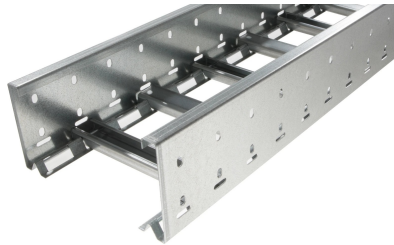

# 40026118 - Unic 100.900 C Kabelladder h.o.h.100 L3m

## Artikelgegevens

Artikelnummer:	40026118
Merk:	Niedax Group
Serie:	Gouda Kabelladder
Type:	Unic
EAN Code:	08719972050600
Technische omschrijving:	Unic 100.900 C Kabelladder h.o.h.100 L3m
ETIM Klasse:	EC000854 - Kabelladder

Veilige werklust volgens IEC 61537 met steunafstand 0,5 m:	-
Veilige werklust volgens IEC 61537 met steunafstand 1,0 m:	-
Veilige werklust volgens IEC 61537 met steunafstand 1,5 m:	2650
Veilige werklust volgens IEC 61537 met steunafstand 2,5 m:	-
Veilige werklust volgens IEC 61537 met steunafstand 3,0 m:	-
Veilige werklust volgens IEC 61537 met steunafstand 9,0 m:	-
Veilige werklust volgens IEC 61537 met steunafstand 11,0 m:	-
Kleur:	Overig
Breedte:	900
Hoogte:	100
RAL-nummer:	-
Oppervlaktebescherming:	Bandverzinkt (sendzimir verzinkt) en gecoat
Gewicht:	7.829
Uitvoeringsvorm sport:	Profiel ongeperforeerd
Zijperforatie:	Ja
Materiaalkwaliteit:	Overig
Lengte:	3000
Materiaal:	Staal
Nuttige doorsnede:	68293
Uitvoering zijligger:	Profiel (open vorm)
Geschikt voor functiebehoud:	Nee
Sportafstand hart/hart:	100
Bevestiging sport:	Overig
Gebruikstemperatuur:	-20 - 120
Werkende lengte:	3000
Stijgkabeladder:	-