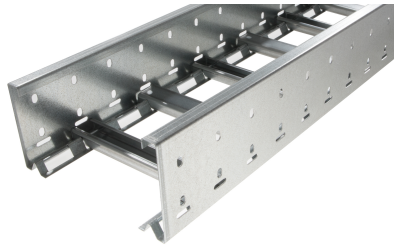

# 40028112 - Unic 100.1000 SV Kabelladder h.o.h.100 L3m

## Artikelgegevens

Artikelnummer:	40028112
Merk:	Niedax Group
Serie:	Gouda Kabelladder
Type:	Unic
EAN Code:	08719972050617
Technische omschrijving:	Unic 100.1000 SV Kabelladder h.o.h.100 L3m
ETIM Klasse:	EC000854 - Kabelladder

## Technische gegevens

Breedte:	1000
Hoogte:	100
RAL-nummer:	-
Oppervlaktebescherming:	Bandverzinkt (sendzimir verzinkt)
Gewicht:	7.986
Uitvoeringsvorm sport:	Profiel ongeperforeerd
Zijperforatie:	Ja
Materiaalkwaliteit:	Overig
Lengte:	3000
Materiaal:	Staal
Nuttige doorsnede:	72568
Uitvoering zijligger:	Profiel (open vorm)
Geschikt voor functiebehoud:	Nee
Sportafstand hart/hart:	100
Bevestiging sport:	Overig