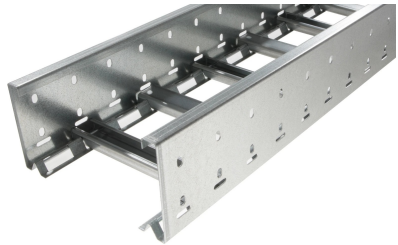

# 40150112 - Unic 100.100 SV Kabelladder sportopening boven h.o.h.100 L3m

## Artikelgegevens

Artikelnummer:	40150112
Merk:	Niedax Group
Serie:	Gouda Kabelladder
Type:	Unic
EAN Code:	08719972051201
Technische omschrijving:	Unic 100.100 SV Kabelladder sportopening boven h.o.h.100 L3m
ETIM Klasse:	EC000854 - Kabelladder

## Technische gegevens

Breedte:	100
Hoogte:	100
RAL-nummer:	-
Oppervlaktebescherming:	Bandverzinkt (sendzimir verzinkt)
Gewicht:	3.49
Uitvoeringsvorm sport:	Profiel ongeperforeerd
Zijperforatie:	Ja
Materiaalkwaliteit:	Overig
Lengte:	3000
Materiaal:	Staal
Nuttige doorsnede:	7093
Uitvoering zijligger:	Profiel (open vorm)
Geschikt voor functiebehoud:	Nee
Sportafstand hart/hart:	100
Bevestiging sport:	Overig