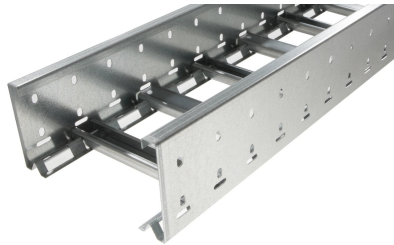

# 40150113 - Unic 100.100 TV Kabelladder sportopening boven h.o.h.100 L3m

## Artikelgegevens

Artikelnummer:	40150113
Merk:	Niedax Group
Serie:	Gouda Kabelladder
Type:	Unic
EAN Code:	08719972051218
Technische omschrijving:	Unic 100.100 TV Kabelladder sportopening boven h.o.h.100 L3m
ETIM Klasse:	EC000854 - Kabelladder

## Technische gegevens

Gebruikstemperatuur:	-20 - 120
Stijgkabelladder:	-
Werkende lengte:	3000
Mogelijke overspanning:	- - 3
Veilige werklust volgens IEC 61537 met steunafstand 0,5 m:	-
Veilige werklust volgens IEC 61537 met steunafstand 1,0 m:	-
Veilige werklust volgens IEC 61537 met steunafstand 1,5 m:	3350
Veilige werklust volgens IEC 61537 met steunafstand 2,5 m:	1100
Veilige werklust volgens IEC 61537 met steunafstand 3,0 m:	750
Veilige werklust volgens IEC 61537 met steunafstand 7,0 m:	-

Veilige werklast volgens IEC 61537 met steunafstand 10,0 m:	-
Veilige werklast volgens IEC 61537 met steunafstand 9,0 m:	-
Veilige werklast volgens IEC 61537 met steunafstand 11,0 m:	-
Veilige werklast volgens IEC 61537 met steunafstand 2,0 m:	1800
Veilige werklast volgens IEC 61537 met steunafstand 4,0 m:	-
Veilige werklast volgens IEC 61537 met steunafstand 5,0 m:	-
Veilige werklast volgens IEC 61537 met steunafstand 6,0 m:	-
Veilige werklast volgens IEC 61537 met steunafstand 8,0 m:	-
Veilige werklast volgens IEC 61537 met steunafstand 12,0 m:	-
Breedte:	100
Hoogte:	100
RAL-nummer:	-
Oppervlaktebescherming:	Thermisch verzinkt (Hot-dip)
Gewicht:	3.837
Uitvoeringsvorm sport:	Profiel ongeperforeerd
Zijperforatie:	Ja
Materiaalkwaliteit:	Overig
Lengte:	3000
Materiaal:	Staal
Nuttige doorsnede:	7093
Uitvoering zijligger:	Profiel (open vorm)
Geschikt voor functiebehoud:	Nee
Sportafstand hart/hart:	100
Bevestiging sport:	Overig