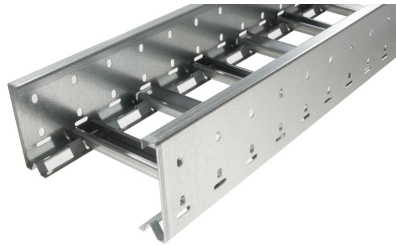

40150118 - Unic 100.100 C Kabelladder sportopening boven h.o.h.100 L3m

Artikelgegevens

Artikelnummer:	40150118
Merk:	Niedax Group
Serie:	Gouda Kabelladder
Type:	Unic
EAN Code:	08719972051225
Technische omschrijving:	Unic 100.100 C Kabelladder sportopening boven h.o.h.100 L3m
ETIM Klasse:	EC000854 - Kabelladder

Technische gegevens

Werkende lengte:	3000
Stijgkabelladder:	-
Gebruikstemperatuur:	-20 - 120
Mogelijke overspanning:	- - 3
Veilige werklast volgens IEC 61537 met steunafstand 0,5 m:	-
Veilige werklast volgens IEC 61537 met steunafstand 1,0 m:	-
Veilige werklast volgens IEC 61537 met steunafstand 1,5 m:	3350
Veilige werklast volgens IEC 61537 met steunafstand 2,5 m:	1100
Veilige werklast volgens IEC 61537 met steunafstand 3,0 m:	750
Veilige werklast volgens IEC 61537 met steunafstand 6,0 m:	-

Veilige werklast volgens IEC 61537 met steunafstand 8,0 m:	-
Veilige werklast volgens IEC 61537 met steunafstand 9,0 m:	-
Veilige werklast volgens IEC 61537 met steunafstand 11,0 m:	-
Veilige werklast volgens IEC 61537 met steunafstand 2,0 m:	1800
Veilige werklast volgens IEC 61537 met steunafstand 4,0 m:	-
Veilige werklast volgens IEC 61537 met steunafstand 5,0 m:	-
Veilige werklast volgens IEC 61537 met steunafstand 7,0 m:	-
Veilige werklast volgens IEC 61537 met steunafstand 10,0 m:	-
Veilige werklast volgens IEC 61537 met steunafstand 12,0 m:	-
Kleur:	Overig
Breedte:	100
Hoogte:	100
RAL-nummer:	-
Oppervlaktebescherming:	Bandverzinkt (sendzimir verzinkt) en gecoat
Gewicht:	3.613
Uitvoeringsvorm sport:	Profiel ongeperforeerd
Zijperforatie:	Ja
Materiaalkwaliteit:	Overig
Lengte:	3000
Materiaal:	Staal
Nuttige doorsnede:	7093
Uitvoering zijligger:	Profiel (open vorm)
Geschikt voor functiebehoud:	Nee
Sportafstand hart/hart:	100
Bevestiging sport:	Overig