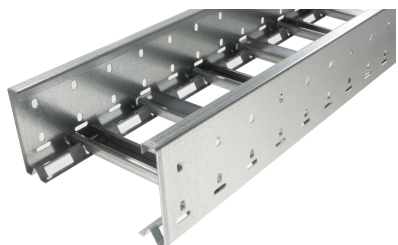

40150118 - Unic 100.100 C Kabelladder sportopening boven h.o.h.100 L3m

Artikelgegevens

Artikelnummer:	40150118
Merk:	Niedax Group
Serie:	Gouda Kabelladder
Type:	Unic
EAN Code:	08719972051225
Technische omschrijving:	Unic 100.100 C Kabelladder sportopening boven h.o.h.100 L3m
ETIM Klasse:	EC000854 - Kabelladder

Technische gegevens

Werkende lengte:	3000
Stijgkabelladder:	-
Gebruikstemperatuur:	-20 - 120
Mogelijke overspanning:	- - 3
Veilige werklust volgens IEC 61537 met steunafstand 0,5 m:	-
Veilige werklust volgens IEC 61537 met steunafstand 1,0 m:	-
Veilige werklust volgens IEC 61537 met steunafstand 1,5 m:	3350
Veilige werklust volgens IEC 61537 met steunafstand 2,5 m:	1100
Veilige werklust volgens IEC 61537 met steunafstand 3,0 m:	750
Veilige werklust volgens IEC 61537 met steunafstand 6,0 m:	-

Veilige werklast volgens IEC 61537 met steunafstand 8,0 m:	-
Veilige werklast volgens IEC 61537 met steunafstand 9,0 m:	-
Veilige werklast volgens IEC 61537 met steunafstand 11,0 m:	-
Veilige werklast volgens IEC 61537 met steunafstand 2,0 m:	1800
Veilige werklast volgens IEC 61537 met steunafstand 4,0 m:	-
Veilige werklast volgens IEC 61537 met steunafstand 5,0 m:	-
Veilige werklast volgens IEC 61537 met steunafstand 7,0 m:	-
Veilige werklast volgens IEC 61537 met steunafstand 10,0 m:	-
Veilige werklast volgens IEC 61537 met steunafstand 12,0 m:	-
Kleur:	Overig
Breedte:	100
Hoogte:	100
RAL-nummer:	-
Oppervlaktebescherming:	Bandverzinkt (sendzimir verzinkt) en gecoat
Gewicht:	3.613
Uitvoeringsvorm sport:	Profiel ongeperforeerd
Zijperforatie:	Ja
Materiaalkwaliteit:	Overig
Lengte:	3000
Materiaal:	Staal
Nuttige doorsnede:	7093
Uitvoering zijligger:	Profiel (open vorm)
Geschikt voor functiebehoud:	Nee
Sportafstand hart/hart:	100
Bevestiging sport:	Overig