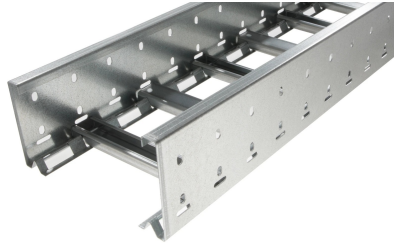

40152112 - Unic 100.200 SV Kabelladder sportopening boven h.o.h.100 L3m

Artikelgegevens

Artikelnummer:	40152112
Merk:	Niedax Group
Serie:	Gouda Kabelladder
Type:	Unic
EAN Code:	08719972051232
Technische omschrijving:	Unic 100.200 SV Kabelladder sportopening boven h.o.h.100 L3m
ETIM Klasse:	EC000854 - Kabelladder

Technische gegevens

Breedte:	200
Hoogte:	100
RAL-nummer:	-
Oppervlaktebescherming:	Bandverzinkt (sendzimir verzinkt)
Gewicht:	4.038
Uitvoeringsvorm sport:	Profiel ongeperforeerd
Zijperforatie:	Ja
Materiaalkwaliteit:	Overig
Lengte:	3000
Materiaal:	Staal
Nuttige doorsnede:	14368
Uitvoering zijligger:	Profiel (open vorm)
Geschikt voor functiebehoud:	Nee
Sportafstand hart/hart:	100
Bevestiging sport:	Overig

Werkende lengte:	3000
Gebruikstemperatuur:	-20 - 120
Stijgkabeladder:	-
Veilige werklust volgens IEC 61537 met steunafstand 2,0 m:	1800
Veilige werklust volgens IEC 61537 met steunafstand 4,0 m:	-
Veilige werklust volgens IEC 61537 met steunafstand 5,0 m:	-
Veilige werklust volgens IEC 61537 met steunafstand 12,0 m:	-
Mogelijke overspanning:	- - 3
Veilige werklust volgens IEC 61537 met steunafstand 0,5 m:	-
Veilige werklust volgens IEC 61537 met steunafstand 1,0 m:	-
Veilige werklust volgens IEC 61537 met steunafstand 1,5 m:	3350
Veilige werklust volgens IEC 61537 met steunafstand 2,5 m:	1100
Veilige werklust volgens IEC 61537 met steunafstand 3,0 m:	750
Veilige werklust volgens IEC 61537 met steunafstand 6,0 m:	-
Veilige werklust volgens IEC 61537 met steunafstand 7,0 m:	-
Veilige werklust volgens IEC 61537 met steunafstand 8,0 m:	-
Veilige werklust volgens IEC 61537 met steunafstand 10,0 m:	-
Veilige werklust volgens IEC 61537 met steunafstand 9,0 m:	-
Veilige werklust volgens IEC 61537 met steunafstand 11,0 m:	-