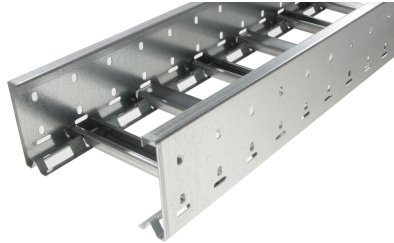

40152112 - Unic 100.200 SV Kabelladder sportopening boven h.o.h.100 L3m

Artikelgegevens

Artikelnummer:	40152112
Merk:	Niedax Group
Serie:	Gouda Kabelladder
Type:	Unic
EAN Code:	08719972051232
Technische omschrijving:	Unic 100.200 SV Kabelladder sportopening boven h.o.h.100 L3m
ETIM Klasse:	EC000854 - Kabelladder

Technische gegevens

Werkende lengte:	3000
Gebruikstemperatuur:	-20 - 120
Stijgkabelladder:	-
Breedte:	200
Hoogte:	100
RAL-nummer:	-
Oppervlaktebescherming:	Bandverzinkt (sendzimir verzinkt)
Gewicht:	4.038
Uitvoeringsvorm sport:	Profiel ongeperforeerd
Zijperforatie:	Ja
Materiaalkwaliteit:	Overig
Lengte:	3000
Materiaal:	Staal
Nuttige doorsnede:	14368
Uitvoering zijligger:	Profiel (open vorm)