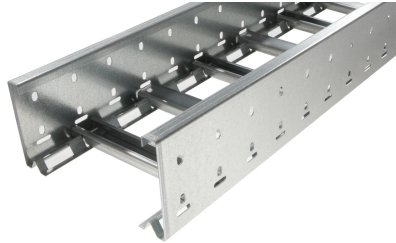

40152113 - Unic 100.200 TV Kabelladder sportopening boven h.o.h.100 L3m

Artikelgegevens

Artikelnummer:	40152113
Merk:	Niedax Group
Serie:	Gouda Kabelladder
Type:	Unic
EAN Code:	08719972051249
Technische omschrijving:	Unic 100.200 TV Kabelladder sportopening boven h.o.h.100 L3m
ETIM Klasse:	EC000854 - Kabelladder

Technische gegevens

Breedte:	200
Hoogte:	100
RAL-nummer:	-
Oppervlaktebescherming:	Thermisch verzinkt (Hot-dip)
Gewicht:	4.412
Uitvoeringsvorm sport:	Profiel ongeperforeerd
Zijperforatie:	Ja
Materiaalkwaliteit:	Overig
Lengte:	3000
Materiaal:	Staal
Nuttige doorsnede:	14368
Uitvoering zijligger:	Profiel (open vorm)
Geschikt voor functiebehoud:	Nee
Sportafstand hart/hart:	100
Bevestiging sport:	Overig

Werkende lengte:	3000
Stijgkabel ladder:	-
Gebruikstemperatuur:	-20 - 120
Veilige werklust volgens IEC 61537 met steunafstand 0,5 m:	-
Veilige werklust volgens IEC 61537 met steunafstand 1,5 m:	3350
Veilige werklust volgens IEC 61537 met steunafstand 2,0 m:	1800
Veilige werklust volgens IEC 61537 met steunafstand 3,0 m:	750
Veilige werklust volgens IEC 61537 met steunafstand 6,0 m:	-
Veilige werklust volgens IEC 61537 met steunafstand 7,0 m:	-
Veilige werklust volgens IEC 61537 met steunafstand 8,0 m:	-
Veilige werklust volgens IEC 61537 met steunafstand 10,0 m:	-
Veilige werklust volgens IEC 61537 met steunafstand 9,0 m:	-
Veilige werklust volgens IEC 61537 met steunafstand 11,0 m:	-
Mogelijke overspanning:	- - 3
Veilige werklust volgens IEC 61537 met steunafstand 1,0 m:	-
Veilige werklust volgens IEC 61537 met steunafstand 2,5 m:	1100
Veilige werklust volgens IEC 61537 met steunafstand 4,0 m:	-
Veilige werklust volgens IEC 61537 met steunafstand 5,0 m:	-
Veilige werklust volgens IEC 61537 met steunafstand 12,0 m:	-