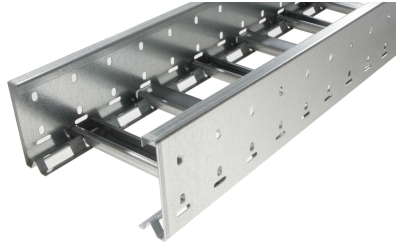

40152118 - Unic 100.200 C Kabelladder sportopening boven h.o.h.100 L3m

Artikelgegevens

Artikelnummer:	40152118
Merk:	Niedax Group
Serie:	Gouda Kabelladder
Type:	Unic
EAN Code:	08719972051256
Technische omschrijving:	Unic 100.200 C Kabelladder sportopening boven h.o.h.100 L3m
ETIM Klasse:	EC000854 - Kabelladder

Technische gegevens

Stijgkabelladder:	-
Gebruikstemperatuur:	-20 - 120
Werkende lengte:	3000
Kleur:	Overig
Breedte:	200
Hoogte:	100
RAL-nummer:	-
Oppervlaktebescherming:	Bandverzinkt (sendzimir verzinkt) en gecoat
Gewicht:	4.178
Uitvoeringsvorm sport:	Profiel ongeperforeerd
Zijperforatie:	Ja
Materiaalkwaliteit:	Overig
Lengte:	3000
Materiaal:	Staal
Nuttige doorsnede:	14368

Uitvoering zijligger:	Profiel (open vorm)
Geschikt voor functiebehoud:	Nee
Sportafstand hart/hart:	100
Bevestiging sport:	Overig
Mogelijke overspanning:	- - 3
Veilige werklast volgens IEC 61537 met steunafstand 0,5 m:	-
Veilige werklast volgens IEC 61537 met steunafstand 1,0 m:	-
Veilige werklast volgens IEC 61537 met steunafstand 1,5 m:	3350
Veilige werklast volgens IEC 61537 met steunafstand 2,0 m:	1800
Veilige werklast volgens IEC 61537 met steunafstand 3,0 m:	750
Veilige werklast volgens IEC 61537 met steunafstand 9,0 m:	-
Veilige werklast volgens IEC 61537 met steunafstand 11,0 m:	-
Veilige werklast volgens IEC 61537 met steunafstand 2,5 m:	1100
Veilige werklast volgens IEC 61537 met steunafstand 4,0 m:	-
Veilige werklast volgens IEC 61537 met steunafstand 5,0 m:	-
Veilige werklast volgens IEC 61537 met steunafstand 6,0 m:	-
Veilige werklast volgens IEC 61537 met steunafstand 7,0 m:	-
Veilige werklast volgens IEC 61537 met steunafstand 8,0 m:	-
Veilige werklast volgens IEC 61537 met steunafstand 10,0 m:	-
Veilige werklast volgens IEC 61537 met steunafstand 12,0 m:	-