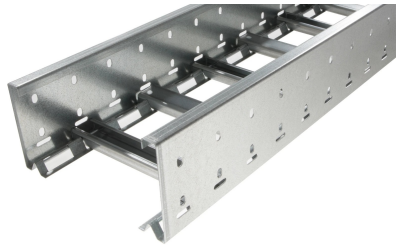

40154112 - Unic 100.300 SV Kabelladder sportopening boven h.o.h.100 L3m

Artikelgegevens

Artikelnummer:	40154112
Merk:	Niedax Group
Serie:	Gouda Kabelladder
Type:	Unic
EAN Code:	08719972051263
Technische omschrijving:	Unic 100.300 SV Kabelladder sportopening boven h.o.h.100 L3m
ETIM Klasse:	EC000854 - Kabelladder

Technische gegevens

Breedte:	300
Hoogte:	100
RAL-nummer:	-
Oppervlaktebescherming:	Bandverzinkt (sendzimir verzinkt)
Gewicht:	4.038
Uitvoeringsvorm sport:	Profiel ongeperforeerd
Zijperforatie:	Ja
Materiaalkwaliteit:	Overig
Lengte:	3000
Materiaal:	Staal
Nuttige doorsnede:	28918
Uitvoering zijligger:	Profiel (open vorm)
Geschikt voor functiebehoud:	Nee
Sportafstand hart/hart:	100
Bevestiging sport:	Overig

Werkende lengte:	3000
Gebruikstemperatuur:	-20 - 120
Stijgkabeladder:	-
Veilige werklust volgens IEC 61537 met steunafstand 2,0 m:	1800
Veilige werklust volgens IEC 61537 met steunafstand 3,0 m:	750
Veilige werklust volgens IEC 61537 met steunafstand 4,0 m:	-
Veilige werklust volgens IEC 61537 met steunafstand 6,0 m:	-
Veilige werklust volgens IEC 61537 met steunafstand 7,0 m:	-
Veilige werklust volgens IEC 61537 met steunafstand 8,0 m:	-
Veilige werklust volgens IEC 61537 met steunafstand 10,0 m:	-
Veilige werklust volgens IEC 61537 met steunafstand 9,0 m:	-
Mogelijke overspanning:	- - 3
Veilige werklust volgens IEC 61537 met steunafstand 0,5 m:	-
Veilige werklust volgens IEC 61537 met steunafstand 1,0 m:	-
Veilige werklust volgens IEC 61537 met steunafstand 1,5 m:	3350
Veilige werklust volgens IEC 61537 met steunafstand 2,5 m:	1100
Veilige werklust volgens IEC 61537 met steunafstand 5,0 m:	-
Veilige werklust volgens IEC 61537 met steunafstand 11,0 m:	-
Veilige werklust volgens IEC 61537 met steunafstand 12,0 m:	-