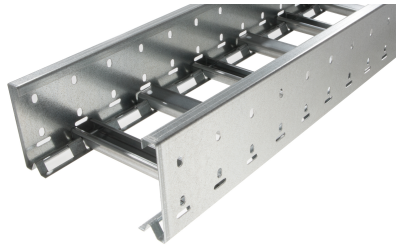

40154112 - Unic 100.300 SV Kabelladder sportopening boven h.o.h.100 L3m

Artikelgegevens

Artikelnummer:	40154112
Merk:	Niedax Group
Serie:	Gouda Kabelladder
Type:	Unic
EAN Code:	08719972051263
Technische omschrijving:	Unic 100.300 SV Kabelladder sportopening boven h.o.h.100 L3m
ETIM Klasse:	EC000854 - Kabelladder

Technische gegevens

Breedte:	300
Hoogte:	100
RAL-nummer:	-
Oppervlaktebescherming:	Bandverzinkt (sendzimir verzinkt)
Gewicht:	4.038
Uitvoeringsvorm sport:	Profiel ongeperforeerd
Zijperforatie:	Ja
Materiaalkwaliteit:	Overig
Lengte:	3000
Materiaal:	Staal
Nuttige doorsnede:	28918
Uitvoering zijligger:	Profiel (open vorm)
Geschikt voor functiebehoud:	Nee
Sportafstand hart/hart:	100
Bevestiging sport:	Overig

Werkende lengte:	3000
Gebruikstemperatuur:	-20 - 120
Stijgkabeladder:	-
Veilige werklust volgens IEC 61537 met steunafstand 2,0 m:	1800
Veilige werklust volgens IEC 61537 met steunafstand 3,0 m:	750
Veilige werklust volgens IEC 61537 met steunafstand 4,0 m:	-
Veilige werklust volgens IEC 61537 met steunafstand 6,0 m:	-
Veilige werklust volgens IEC 61537 met steunafstand 7,0 m:	-
Veilige werklust volgens IEC 61537 met steunafstand 8,0 m:	-
Veilige werklust volgens IEC 61537 met steunafstand 10,0 m:	-
Veilige werklust volgens IEC 61537 met steunafstand 9,0 m:	-
Mogelijke overspanning:	- - 3
Veilige werklust volgens IEC 61537 met steunafstand 0,5 m:	-
Veilige werklust volgens IEC 61537 met steunafstand 1,0 m:	-
Veilige werklust volgens IEC 61537 met steunafstand 1,5 m:	3350
Veilige werklust volgens IEC 61537 met steunafstand 2,5 m:	1100
Veilige werklust volgens IEC 61537 met steunafstand 5,0 m:	-
Veilige werklust volgens IEC 61537 met steunafstand 11,0 m:	-
Veilige werklust volgens IEC 61537 met steunafstand 12,0 m:	-