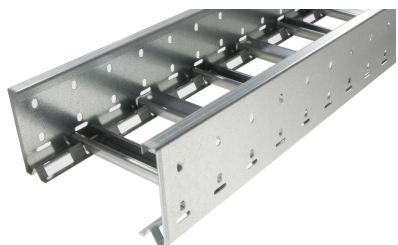

40154113 - Unic 100.300 TV Kabelladder sportopening boven h.o.h.100 L3m

Artikelgegevens

Artikelnummer:	40154113
Merk:	Niedax Group
Serie:	Gouda Kabelladder
Type:	Unic
EAN Code:	08719972051270
Technische omschrijving:	Unic 100.300 TV Kabelladder sportopening boven h.o.h.100 L3m
ETIM Klasse:	EC000854 - Kabelladder

Technische gegevens

Breedte:	300
Hoogte:	100
RAL-nummer:	-
Oppervlaktebescherming:	Thermisch verzinkt (Hot-dip)
Gewicht:	4.412
Uitvoeringsvorm sport:	Profiel ongeperforeerd
Zijperforatie:	Ja
Materiaalkwaliteit:	Overig
Lengte:	3000
Materiaal:	Staal
Nuttige doorsnede:	28918
Uitvoering zijligger:	Profiel (open vorm)
Geschikt voor functiebehoud:	Nee
Sportafstand hart/hart:	100
Bevestiging sport:	Overig

Werkende lengte:	3000
Gebruikstemperatuur:	-20 - 120
Stijgkabeladder:	-
Veilige werklust volgens IEC 61537 met steunafstand 2,0 m:	1800
Veilige werklust volgens IEC 61537 met steunafstand 3,0 m:	750
Veilige werklust volgens IEC 61537 met steunafstand 4,0 m:	-
Veilige werklust volgens IEC 61537 met steunafstand 6,0 m:	-
Veilige werklust volgens IEC 61537 met steunafstand 7,0 m:	-
Veilige werklust volgens IEC 61537 met steunafstand 8,0 m:	-
Veilige werklust volgens IEC 61537 met steunafstand 10,0 m:	-
Veilige werklust volgens IEC 61537 met steunafstand 9,0 m:	-
Mogelijke overspanning:	- - 3
Veilige werklust volgens IEC 61537 met steunafstand 0,5 m:	-
Veilige werklust volgens IEC 61537 met steunafstand 1,0 m:	-
Veilige werklust volgens IEC 61537 met steunafstand 1,5 m:	3350
Veilige werklust volgens IEC 61537 met steunafstand 2,5 m:	1100
Veilige werklust volgens IEC 61537 met steunafstand 5,0 m:	-
Veilige werklust volgens IEC 61537 met steunafstand 11,0 m:	-
Veilige werklust volgens IEC 61537 met steunafstand 12,0 m:	-