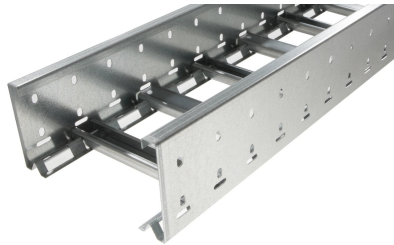

40154118 - Unic 100.300 C Kabelladder sportopening boven h.o.h.100 L3m

Artikelgegevens

Artikelnummer:	40154118
Merk:	Niedax Group
Serie:	Gouda Kabelladder
Type:	Unic
EAN Code:	08719972051287
Technische omschrijving:	Unic 100.300 C Kabelladder sportopening boven h.o.h.100 L3m
ETIM Klasse:	EC000854 - Kabelladder

Technische gegevens

Veilige werklast volgens IEC 61537 met steunafstand 0,5 m:	-
Veilige werklast volgens IEC 61537 met steunafstand 1,5 m:	3350
Veilige werklast volgens IEC 61537 met steunafstand 2,0 m:	1800
Veilige werklast volgens IEC 61537 met steunafstand 3,0 m:	750
Veilige werklast volgens IEC 61537 met steunafstand 4,0 m:	-
Veilige werklast volgens IEC 61537 met steunafstand 9,0 m:	-
Mogelijke overspanning:	- - 3
Veilige werklast volgens IEC 61537 met steunafstand 1,0 m:	-

Veilige werklust volgens IEC 61537 met steunafstand 2,5 m:	1100
Veilige werklust volgens IEC 61537 met steunafstand 5,0 m:	-
Veilige werklust volgens IEC 61537 met steunafstand 6,0 m:	-
Veilige werklust volgens IEC 61537 met steunafstand 7,0 m:	-
Veilige werklust volgens IEC 61537 met steunafstand 8,0 m:	-
Veilige werklust volgens IEC 61537 met steunafstand 10,0 m:	-
Veilige werklust volgens IEC 61537 met steunafstand 11,0 m:	-
Veilige werklust volgens IEC 61537 met steunafstand 12,0 m:	-
Kleur:	Overig
Breedte:	300
Hoogte:	100
RAL-nummer:	-
Oppervlaktebescherming:	Bandverzinkt (sendzimir verzinkt) en gecoat
Gewicht:	4.178
Uitvoeringsvorm sport:	Profiel ongeperforeerd
Zijperforatie:	Ja
Materiaalkwaliteit:	Overig
Lengte:	3000
Materiaal:	Staal
Nuttige doorsnede:	28918
Uitvoering zijligger:	Profiel (open vorm)
Geschikt voor functiebehoud:	Nee
Sportafstand hart/hart:	100
Bevestiging sport:	Overig
Gebruikstemperatuur:	-20 - 120
Stijgkabeladder:	-
Werkende lengte:	3000