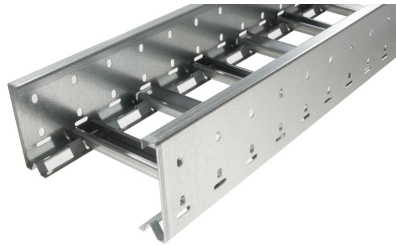

40156112 - Unic 100.400 SV Kabelladder sportopening boven h.o.h.100 L3m

Artikelgegevens

Artikelnummer:	40156112
Merk:	Niedax Group
Serie:	Gouda Kabelladder
Type:	Unic
EAN Code:	08719972051294
Technische omschrijving:	Unic 100.400 SV Kabelladder sportopening boven h.o.h.100 L3m
ETIM Klasse:	EC000854 - Kabelladder

Technische gegevens

Gebruikstemperatuur:	-20 - 120
Werkende lengte:	3000
Stijgkabelladder:	-
Mogelijke overspanning:	- - 3
Veilige werklast volgens IEC 61537 met steunafstand 0,5 m:	-
Veilige werklast volgens IEC 61537 met steunafstand 1,0 m:	-
Veilige werklast volgens IEC 61537 met steunafstand 1,5 m:	3350
Veilige werklast volgens IEC 61537 met steunafstand 2,0 m:	1800
Veilige werklast volgens IEC 61537 met steunafstand 3,0 m:	750
Veilige werklast volgens IEC 61537 met steunafstand 6,0 m:	-

Veilige werklust volgens IEC 61537 met steunafstand 7,0 m:	-
Veilige werklust volgens IEC 61537 met steunafstand 8,0 m:	-
Veilige werklust volgens IEC 61537 met steunafstand 10,0 m:	-
Veilige werklust volgens IEC 61537 met steunafstand 9,0 m:	-
Veilige werklust volgens IEC 61537 met steunafstand 11,0 m:	-
Veilige werklust volgens IEC 61537 met steunafstand 2,5 m:	1100
Veilige werklust volgens IEC 61537 met steunafstand 4,0 m:	-
Veilige werklust volgens IEC 61537 met steunafstand 5,0 m:	-
Veilige werklust volgens IEC 61537 met steunafstand 12,0 m:	-
Breedte:	400
Hoogte:	100
RAL-nummer:	-
Oppervlaktebescherming:	Bandverzinkt (sendzimir verzinkt)
Gewicht:	5.08
Uitvoeringsvorm sport:	Profiel ongeperforeerd
Zijperforatie:	Ja
Materiaalkwaliteit:	Overig
Lengte:	3000
Materiaal:	Staal
Nuttige doorsnede:	28918
Uitvoering zijligger:	Profiel (open vorm)
Geschikt voor functiebehoud:	Nee
Sportafstand hart/hart:	100
Bevestiging sport:	Overig