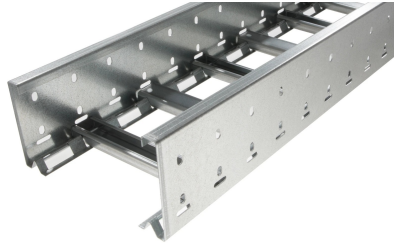

# 40156113 - Unic 100.400 TV Kabelladder sportopening boven h.o.h.100 L3m

## Artikelgegevens

Artikelnummer:	40156113
Merk:	Niedax Group
Serie:	Gouda Kabelladder
Type:	Unic
EAN Code:	08719972051300
Technische omschrijving:	Unic 100.400 TV Kabelladder sportopening boven h.o.h.100 L3m
ETIM Klasse:	EC000854 - Kabelladder

Veilige werklast volgens IEC 61537 met steunafstand 8,0 m:	-
Veilige werklast volgens IEC 61537 met steunafstand 10,0 m:	-
Veilige werklast volgens IEC 61537 met steunafstand 9,0 m:	-
Veilige werklast volgens IEC 61537 met steunafstand 11,0 m:	-
Veilige werklast volgens IEC 61537 met steunafstand 2,5 m:	1100
Veilige werklast volgens IEC 61537 met steunafstand 4,0 m:	-
Veilige werklast volgens IEC 61537 met steunafstand 5,0 m:	-
Veilige werklast volgens IEC 61537 met steunafstand 12,0 m:	-
Breedte:	400
Hoogte:	100
RAL-nummer:	-
Oppervlaktebescherming:	Thermisch verzinkt (Hot-dip)
Gewicht:	5.528
Uitvoeringsvorm sport:	Profiel ongeperforeerd
Zijperforatie:	Ja
Materiaalkwaliteit:	Overig
Lengte:	3000
Materiaal:	Staal
Nuttige doorsnede:	28918
Uitvoering zijligger:	Profiel (open vorm)
Geschikt voor functiebehoud:	Nee
Sportafstand hart/hart:	100
Bevestiging sport:	Overig
Gebruikstemperatuur:	-20 - 120
Werkende lengte:	3000
Stijgkabeladder:	-