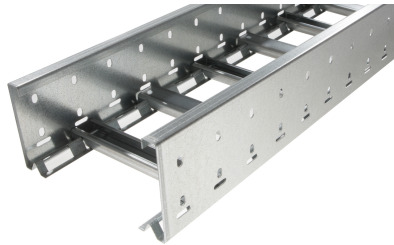

# 40156113 - Unic 100.400 TV Kabelladder sportopening boven h.o.h.100 L3m

## Artikelgegevens

Artikelnummer:	40156113
Merk:	Niedax Group
Serie:	Gouda Kabelladder
Type:	Unic
EAN Code:	08719972051300
Technische omschrijving:	Unic 100.400 TV Kabelladder sportopening boven h.o.h.100 L3m
ETIM Klasse:	EC000854 - Kabelladder

Veilige werklast volgens IEC 61537 met steunafstand 8,0 m:	-
Veilige werklast volgens IEC 61537 met steunafstand 10,0 m:	-
Veilige werklast volgens IEC 61537 met steunafstand 9,0 m:	-
Veilige werklast volgens IEC 61537 met steunafstand 11,0 m:	-
Veilige werklast volgens IEC 61537 met steunafstand 2,5 m:	1100
Veilige werklast volgens IEC 61537 met steunafstand 4,0 m:	-
Veilige werklast volgens IEC 61537 met steunafstand 5,0 m:	-
Veilige werklast volgens IEC 61537 met steunafstand 12,0 m:	-
Breedte:	400
Hoogte:	100
RAL-nummer:	-
Oppervlaktebescherming:	Thermisch verzinkt (Hot-dip)
Gewicht:	5.528
Uitvoeringsvorm sport:	Profiel ongeperforeerd
Zijperforatie:	Ja
Materiaalkwaliteit:	Overig
Lengte:	3000
Materiaal:	Staal
Nuttige doorsnede:	28918
Uitvoering zijligger:	Profiel (open vorm)
Geschikt voor functiebehoud:	Nee
Sportafstand hart/hart:	100
Bevestiging sport:	Overig
Gebruikstemperatuur:	-20 - 120
Werkende lengte:	3000
Stijgkabeladder:	-