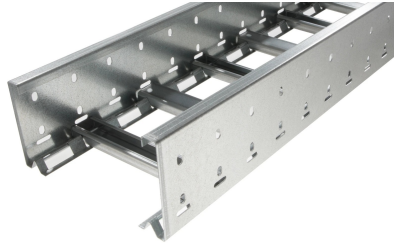

# 40156118 - Unic 100.400 C Kabelladder sportopening boven h.o.h.100 L3m

## Artikelgegevens

Artikelnummer:	40156118
Merk:	Niedax Group
Serie:	Gouda Kabelladder
Type:	Unic
EAN Code:	08719972051317
Technische omschrijving:	Unic 100.400 C Kabelladder sportopening boven h.o.h.100 L3m
ETIM Klasse:	EC000854 - Kabelladder

## Technische gegevens

Werkende lengte:	3000
Stijgkabelladder:	-
Gebruikstemperatuur:	-20 - 120
Kleur:	Overig
Breedte:	400
Hoogte:	100
RAL-nummer:	-
Oppervlaktebescherming:	Bandverzinkt (sendzimir verzinkt) en gecoat
Gewicht:	5.257
Uitvoeringsvorm sport:	Profiel ongeperforeerd
Zijperforatie:	Ja
Materiaalkwaliteit:	Overig
Lengte:	3000
Materiaal:	Staal
Nuttige doorsnede:	28918