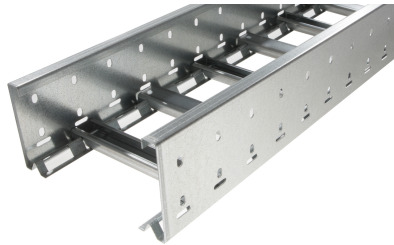

40156118 - Unic 100.400 C Kabelladder sportopening boven h.o.h.100 L3m

Artikelgegevens

Artikelnummer:	40156118
Merk:	Niedax Group
Serie:	Gouda Kabelladder
Type:	Unic
EAN Code:	08719972051317
Technische omschrijving:	Unic 100.400 C Kabelladder sportopening boven h.o.h.100 L3m
ETIM Klasse:	EC000854 - Kabelladder

Technische gegevens

Werkende lengte:	3000
Stijgkabelladder:	-
Gebruikstemperatuur:	-20 - 120
Mogelijke overspanning:	- - 3
Veilige werklast volgens IEC 61537 met steunafstand 0,5 m:	-
Veilige werklast volgens IEC 61537 met steunafstand 1,0 m:	-
Veilige werklast volgens IEC 61537 met steunafstand 1,5 m:	3350
Veilige werklast volgens IEC 61537 met steunafstand 2,5 m:	1100
Veilige werklast volgens IEC 61537 met steunafstand 3,0 m:	750
Veilige werklast volgens IEC 61537 met steunafstand 9,0 m:	-

Veilige werklust volgens IEC 61537 met steunafstand 11,0 m:	-
Veilige werklust volgens IEC 61537 met steunafstand 2,0 m:	1800
Veilige werklust volgens IEC 61537 met steunafstand 4,0 m:	-
Veilige werklust volgens IEC 61537 met steunafstand 5,0 m:	-
Veilige werklust volgens IEC 61537 met steunafstand 6,0 m:	-
Veilige werklust volgens IEC 61537 met steunafstand 7,0 m:	-
Veilige werklust volgens IEC 61537 met steunafstand 8,0 m:	-
Veilige werklust volgens IEC 61537 met steunafstand 10,0 m:	-
Veilige werklust volgens IEC 61537 met steunafstand 12,0 m:	-
Kleur:	Overig
Breedte:	400
Hoogte:	100
RAL-nummer:	-
Oppervlaktebescherming:	Bandverzinkt (sendzimir verzinkt) en gecoat
Gewicht:	5.257
Uitvoeringsvorm sport:	Profiel ongeperforeerd
Zijperforatie:	Ja
Materiaalkwaliteit:	Overig
Lengte:	3000
Materiaal:	Staal
Nuttige doorsnede:	28918
Uitvoering zijligger:	Profiel (open vorm)
Geschikt voor functiebehoud:	Nee
Sportafstand hart/hart:	100
Bevestiging sport:	Overig