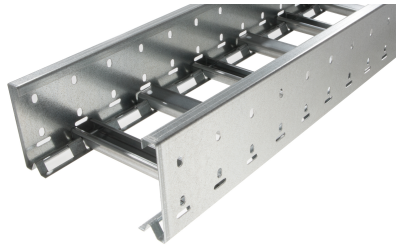

40158112 - Unic 100.500 SV Kabelladder sportopening boven h.o.h.100 L3m

Artikelgegevens

Artikelnummer:	40158112
Merk:	Niedax Group
Serie:	Gouda Kabelladder
Type:	Unic
EAN Code:	08719972051324
Technische omschrijving:	Unic 100.500 SV Kabelladder sportopening boven h.o.h.100 L3m
ETIM Klasse:	EC000854 - Kabelladder

Technische gegevens

Breedte:	500
Hoogte:	100
RAL-nummer:	-
Oppervlaktebescherming:	Bandverzinkt (sendzimir verzinkt)
Gewicht:	5.561
Uitvoeringsvorm sport:	Profiel ongeperforeerd
Zijperforatie:	Ja
Materiaalkwaliteit:	Overig
Lengte:	3000
Materiaal:	Staal
Nuttige doorsnede:	36193
Uitvoering zijligger:	Profiel (open vorm)
Geschikt voor functiebehoud:	Nee
Sportafstand hart/hart:	100
Bevestiging sport:	Overig