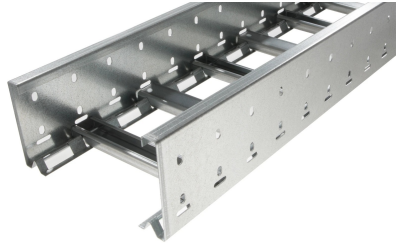

40158112 - Unic 100.500 SV Kabelladder sportopening boven h.o.h.100 L3m

Artikelgegevens

Artikelnummer:	40158112
Merk:	Niedax Group
Serie:	Gouda Kabelladder
Type:	Unic
EAN Code:	08719972051324
Technische omschrijving:	Unic 100.500 SV Kabelladder sportopening boven h.o.h.100 L3m
ETIM Klasse:	EC000854 - Kabelladder

Technische gegevens

Gebruikstemperatuur:	-20 - 120
Stijgkabelladder:	-
Werkende lengte:	3000
Breedte:	500
Hoogte:	100
RAL-nummer:	-
Oppervlaktebescherming:	Bandverzinkt (sendzimir verzinkt)
Gewicht:	5.561
Uitvoeringsvorm sport:	Profiel ongeperforeerd
Zijperforatie:	Ja
Materiaalkwaliteit:	Overig
Lengte:	3000
Materiaal:	Staal
Nuttige doorsnede:	36193
Uitvoering zijligger:	Profiel (open vorm)