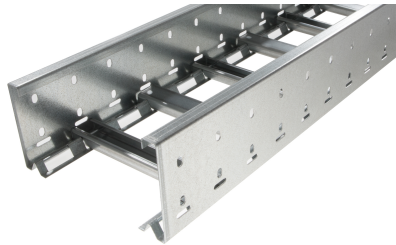

40158113 - Unic 100.500 TV Kabelladder sportopening boven h.o.h.100 L3m

Artikelgegevens

Artikelnummer:	40158113
Merk:	Niedax Group
Serie:	Gouda Kabelladder
Type:	Unic
EAN Code:	08719972051331
Technische omschrijving:	Unic 100.500 TV Kabelladder sportopening boven h.o.h.100 L3m
ETIM Klasse:	EC000854 - Kabelladder

Technische gegevens

Werkende lengte:	3000
Gebruikstemperatuur:	-20 - 120
Stijgkabelladder:	-
Veilige werklust volgens IEC 61537 met steunafstand 2,0 m:	1800
Veilige werklust volgens IEC 61537 met steunafstand 4,0 m:	-
Veilige werklust volgens IEC 61537 met steunafstand 5,0 m:	-
Veilige werklust volgens IEC 61537 met steunafstand 6,0 m:	-
Veilige werklust volgens IEC 61537 met steunafstand 8,0 m:	-
Veilige werklust volgens IEC 61537 met steunafstand 12,0 m:	-
Mogelijke overspanning:	- - 3

Veilige werklast volgens IEC 61537 met steunafstand 0,5 m:	-
Veilige werklast volgens IEC 61537 met steunafstand 1,0 m:	-
Veilige werklast volgens IEC 61537 met steunafstand 1,5 m:	3350
Veilige werklast volgens IEC 61537 met steunafstand 2,5 m:	1100
Veilige werklast volgens IEC 61537 met steunafstand 3,0 m:	750
Veilige werklast volgens IEC 61537 met steunafstand 7,0 m:	-
Veilige werklast volgens IEC 61537 met steunafstand 10,0 m:	-
Veilige werklast volgens IEC 61537 met steunafstand 9,0 m:	-
Veilige werklast volgens IEC 61537 met steunafstand 11,0 m:	-
Breedte:	500
Hoogte:	100
RAL-nummer:	-
Oppervlaktebescherming:	Thermisch verzinkt (Hot-dip)
Gewicht:	6.029
Uitvoeringsvorm sport:	Profiel ongeperforeerd
Zijperforatie:	Ja
Materiaalkwaliteit:	Overig
Lengte:	3000
Materiaal:	Staal
Nuttige doorsnede:	36193
Uitvoering zijligger:	Profiel (open vorm)
Geschikt voor functiebehoud:	Nee
Sportafstand hart/hart:	100
Bevestiging sport:	Overig