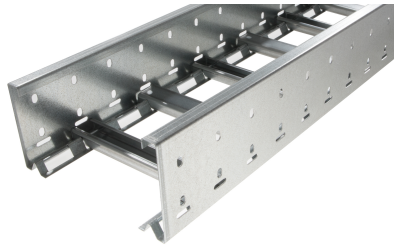

40158118 - Unic 100.500 C Kabelladder sportopening boven h.o.h.100 L3m

Artikelgegevens

Artikelnummer:	40158118
Merk:	Niedax Group
Serie:	Gouda Kabelladder
Type:	Unic
EAN Code:	08719972051348
Technische omschrijving:	Unic 100.500 C Kabelladder sportopening boven h.o.h.100 L3m
ETIM Klasse:	EC000854 - Kabelladder

Technische gegevens

Gebruikstemperatuur:	-20 - 120
Werkende lengte:	3000
Stijgkabelladder:	-
Veilige werklast volgens IEC 61537 met steunafstand 2,0 m:	1800
Veilige werklast volgens IEC 61537 met steunafstand 4,0 m:	-
Veilige werklast volgens IEC 61537 met steunafstand 5,0 m:	-
Veilige werklast volgens IEC 61537 met steunafstand 6,0 m:	-
Veilige werklast volgens IEC 61537 met steunafstand 8,0 m:	-
Veilige werklast volgens IEC 61537 met steunafstand 12,0 m:	-
Mogelijke overspanning:	- - 3

Veilige werklast volgens IEC 61537 met steunafstand 0,5 m:	-
Veilige werklast volgens IEC 61537 met steunafstand 1,0 m:	-
Veilige werklast volgens IEC 61537 met steunafstand 1,5 m:	3350
Veilige werklast volgens IEC 61537 met steunafstand 2,5 m:	1100
Veilige werklast volgens IEC 61537 met steunafstand 3,0 m:	750
Veilige werklast volgens IEC 61537 met steunafstand 7,0 m:	-
Veilige werklast volgens IEC 61537 met steunafstand 10,0 m:	-
Veilige werklast volgens IEC 61537 met steunafstand 9,0 m:	-
Veilige werklast volgens IEC 61537 met steunafstand 11,0 m:	-
Kleur:	Overig
Breedte:	500
Hoogte:	100
RAL-nummer:	-
Oppervlaktebescherming:	Bandverzinkt (sendzimir verzinkt) en gecoat
Gewicht:	5.755
Uitvoeringsvorm sport:	Profiel ongeperforeerd
Zijperforatie:	Ja
Materiaalkwaliteit:	Overig
Lengte:	3000
Materiaal:	Staal
Nuttige doorsnede:	36193
Uitvoering zijligger:	Profiel (open vorm)
Geschikt voor functiebehoud:	Nee
Sportafstand hart/hart:	100
Bevestiging sport:	Overig