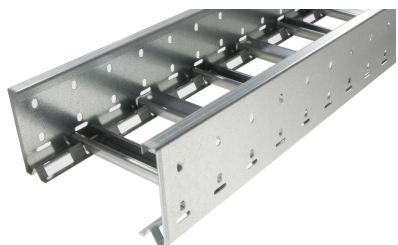

40158118 - Unic 100.500 C Kabelladder sportopening boven h.o.h.100 L3m

Artikelgegevens

Artikelnummer:	40158118
Merk:	Niedax Group
Serie:	Gouda Kabelladder
Type:	Unic
EAN Code:	08719972051348
Technische omschrijving:	Unic 100.500 C Kabelladder sportopening boven h.o.h.100 L3m
ETIM Klasse:	EC000854 - Kabelladder

Technische gegevens

Gebruikstemperatuur:	-20 - 120
Werkende lengte:	3000
Stijgkabelladder:	-
Veilige werklust volgens IEC 61537 met steunafstand 2,0 m:	1800
Veilige werklust volgens IEC 61537 met steunafstand 4,0 m:	-
Veilige werklust volgens IEC 61537 met steunafstand 5,0 m:	-
Veilige werklust volgens IEC 61537 met steunafstand 6,0 m:	-
Veilige werklust volgens IEC 61537 met steunafstand 8,0 m:	-
Veilige werklust volgens IEC 61537 met steunafstand 12,0 m:	-
Mogelijke overspanning:	- - 3

Veilige werklust volgens IEC 61537 met steunafstand 0,5 m:	-
Veilige werklust volgens IEC 61537 met steunafstand 1,0 m:	-
Veilige werklust volgens IEC 61537 met steunafstand 1,5 m:	3350
Veilige werklust volgens IEC 61537 met steunafstand 2,5 m:	1100
Veilige werklust volgens IEC 61537 met steunafstand 3,0 m:	750
Veilige werklust volgens IEC 61537 met steunafstand 7,0 m:	-
Veilige werklust volgens IEC 61537 met steunafstand 10,0 m:	-
Veilige werklust volgens IEC 61537 met steunafstand 9,0 m:	-
Veilige werklust volgens IEC 61537 met steunafstand 11,0 m:	-
Kleur:	Overig
Breedte:	500
Hoogte:	100
RAL-nummer:	-
Oppervlaktebescherming:	Bandverzinkt (sendzimir verzinkt) en gecoat
Gewicht:	5.755
Uitvoeringsvorm sport:	Profiel ongeperforeerd
Zijperforatie:	Ja
Materiaalkwaliteit:	Overig
Lengte:	3000
Materiaal:	Staal
Nuttige doorsnede:	36193
Uitvoering zijligger:	Profiel (open vorm)
Geschikt voor functiebehoud:	Nee
Sportafstand hart/hart:	100
Bevestiging sport:	Overig