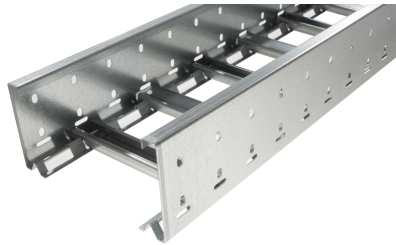

40160112 - Unic 100.600 SV Kabelladder sportopening boven h.o.h.100 L3m

Artikelgegevens

Artikelnummer:	40160112
Merk:	Niedax Group
Serie:	Gouda Kabelladder
Type:	Unic
EAN Code:	08719972051355
Technische omschrijving:	Unic 100.600 SV Kabelladder sportopening boven h.o.h.100 L3m
ETIM Klasse:	EC000854 - Kabelladder

Technische gegevens

Breedte:	600
Hoogte:	100
RAL-nummer:	-
Oppervlaktebescherming:	Bandverzinkt (sendzimir verzinkt)
Gewicht:	6.122
Uitvoeringsvorm sport:	Profiel ongeperforeerd
Zijperforatie:	Ja
Materiaalkwaliteit:	Overig
Lengte:	3000
Materiaal:	Staal
Nuttige doorsnede:	43468
Uitvoering zijligger:	Profiel (open vorm)
Geschikt voor functiebehoud:	Nee
Sportafstand hart/hart:	100
Bevestiging sport:	Overig