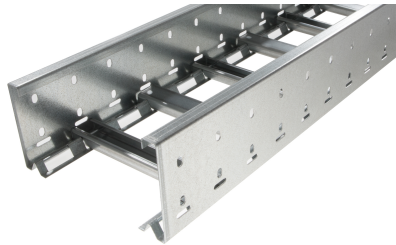

40160113 - Unic 100.600 TV Kabelladder sportopening boven h.o.h.100 L3m

Artikelgegevens

Artikelnummer:	40160113
Merk:	Niedax Group
Serie:	Gouda Kabelladder
Type:	Unic
EAN Code:	08719972051362
Technische omschrijving:	Unic 100.600 TV Kabelladder sportopening boven h.o.h.100 L3m
ETIM Klasse:	EC000854 - Kabelladder

Technische gegevens

Gebruikstemperatuur:	-20 - 120
Werkende lengte:	3000
Stijgkabelladder:	-
Breedte:	600
Hoogte:	100
RAL-nummer:	-
Oppervlaktebescherming:	Thermisch verzinkt (Hot-dip)
Gewicht:	6.597
Uitvoeringsvorm sport:	Profiel ongeperforeerd
Zijperforatie:	Ja
Materiaalkwaliteit:	Overig
Lengte:	3000
Materiaal:	Staal
Nuttige doorsnede:	43468
Uitvoering zijligger:	Profiel (open vorm)