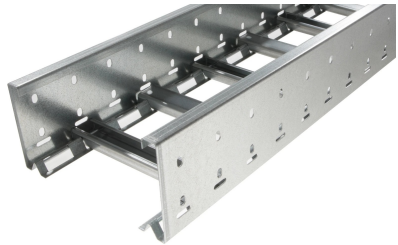

# 40160118 - Unic 100.600 C Kabelladder sportopening boven h.o.h.100 L3m

## Artikelgegevens

Artikelnummer:	40160118
Merk:	Niedax Group
Serie:	Gouda Kabelladder
Type:	Unic
EAN Code:	08719972051379
Technische omschrijving:	Unic 100.600 C Kabelladder sportopening boven h.o.h.100 L3m
ETIM Klasse:	EC000854 - Kabelladder

## Technische gegevens

Werkende lengte:	3000
Stijgkabelladder:	-
Gebruikstemperatuur:	-20 - 120
Mogelijke overspanning:	- - 3
Veilige werklast volgens IEC 61537 met steunafstand 0,5 m:	-
Veilige werklast volgens IEC 61537 met steunafstand 1,0 m:	-
Veilige werklast volgens IEC 61537 met steunafstand 1,5 m:	3350
Veilige werklast volgens IEC 61537 met steunafstand 2,5 m:	1100
Veilige werklast volgens IEC 61537 met steunafstand 2,0 m:	1800
Veilige werklast volgens IEC 61537 met steunafstand 4,0 m:	-

Veilige werklast volgens IEC 61537 met steunafstand 5,0 m:	-
Veilige werklast volgens IEC 61537 met steunafstand 7,0 m:	-
Veilige werklast volgens IEC 61537 met steunafstand 10,0 m:	-
Veilige werklast volgens IEC 61537 met steunafstand 12,0 m:	-
Veilige werklast volgens IEC 61537 met steunafstand 3,0 m:	-
Veilige werklast volgens IEC 61537 met steunafstand 6,0 m:	-
Veilige werklast volgens IEC 61537 met steunafstand 8,0 m:	-
Veilige werklast volgens IEC 61537 met steunafstand 9,0 m:	-
Veilige werklast volgens IEC 61537 met steunafstand 11,0 m:	-
Kleur:	Overig
Breedte:	600
Hoogte:	100
RAL-nummer:	-
Oppervlaktebescherming:	Bandverzinkt (sendzimir verzinkt) en gecoat
Gewicht:	6.336
Uitvoeringsvorm sport:	Profiel ongeperforeerd
Zijperforatie:	Ja
Materiaalkwaliteit:	Overig
Lengte:	3000
Materiaal:	Staal
Nuttige doorsnede:	43468
Uitvoering zijligger:	Profiel (open vorm)
Geschikt voor functiebehoud:	Nee
Sportafstand hart/hart:	100
Bevestiging sport:	Overig