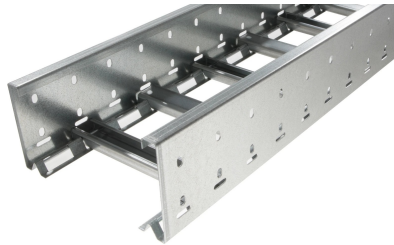

40162112 - Unic 100.700 SV Kabelladder sportopening boven h.o.h.100 L3m

Artikelgegevens

Artikelnummer:	40162112
Merk:	Niedax Group
Serie:	Gouda Kabelladder
Type:	Unic
EAN Code:	08719972051386
Technische omschrijving:	Unic 100.700 SV Kabelladder sportopening boven h.o.h.100 L3m
ETIM Klasse:	EC000854 - Kabelladder

Technische gegevens

Mogelijke overspanning:	- - 3
Veilige werklast volgens IEC 61537 met steunafstand 2,0 m:	1800
Veilige werklast volgens IEC 61537 met steunafstand 4,0 m:	-
Veilige werklast volgens IEC 61537 met steunafstand 5,0 m:	-
Veilige werklast volgens IEC 61537 met steunafstand 7,0 m:	-
Veilige werklast volgens IEC 61537 met steunafstand 10,0 m:	-
Veilige werklast volgens IEC 61537 met steunafstand 12,0 m:	-
Veilige werklast volgens IEC 61537 met steunafstand 0,5 m:	-

Veilige werklast volgens IEC 61537 met steunafstand 1,0 m:	-
Veilige werklast volgens IEC 61537 met steunafstand 1,5 m:	3350
Veilige werklast volgens IEC 61537 met steunafstand 2,5 m:	1100
Veilige werklast volgens IEC 61537 met steunafstand 3,0 m:	-
Veilige werklast volgens IEC 61537 met steunafstand 6,0 m:	-
Veilige werklast volgens IEC 61537 met steunafstand 8,0 m:	-
Veilige werklast volgens IEC 61537 met steunafstand 9,0 m:	-
Veilige werklast volgens IEC 61537 met steunafstand 11,0 m:	-
Breedte:	700
Hoogte:	100
RAL-nummer:	-
Oppervlaktebescherming:	Bandverzinkt (sendzimir verzinkt)
Gewicht:	6.583
Uitvoeringsvorm sport:	Profiel ongeperforeerd
Zijperforatie:	Ja
Materiaalkwaliteit:	Overig
Lengte:	3000
Materiaal:	Staal
Nuttige doorsnede:	50743
Uitvoering zijligger:	Profiel (open vorm)
Geschikt voor functiebehoud:	Nee
Sportafstand hart/hart:	100
Bevestiging sport:	Overig
Werkende lengte:	3000
Stijgkabeladder:	-
Gebruikstemperatuur:	-20 - 120