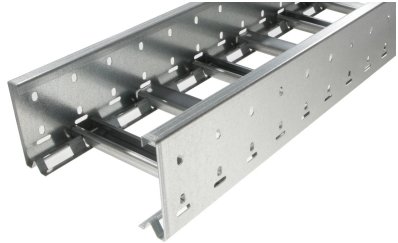

40162113 - Unic 100.700 TV Kabelladder sportopening boven h.o.h.100 L3m

Artikelgegevens

Artikelnummer:	40162113
Merk:	Niedax Group
Serie:	Gouda Kabelladder
Type:	Unic
EAN Code:	08719972051393
Technische omschrijving:	Unic 100.700 TV Kabelladder sportopening boven h.o.h.100 L3m
ETIM Klasse:	EC000854 - Kabelladder

Technische gegevens

Breedte:	700
Hoogte:	100
RAL-nummer:	-
Oppervlaktebescherming:	Thermisch verzinkt (Hot-dip)
Gewicht:	7.121
Uitvoeringsvorm sport:	Profiel ongeperforeerd
Zijperforatie:	Ja
Materiaalkwaliteit:	Overig
Lengte:	3000
Materiaal:	Staal
Nuttige doorsnede:	50743
Uitvoering zijligger:	Profiel (open vorm)
Geschikt voor functiebehoud:	Nee
Sportafstand hart/hart:	100
Bevestiging sport:	Overig

Werkende lengte:	3000
Stijgkabeladder:	-
Gebruikstemperatuur:	-20 - 120
Veilige werklust volgens IEC 61537 met steunafstand 2,0 m:	1800
Veilige werklust volgens IEC 61537 met steunafstand 4,0 m:	-
Veilige werklust volgens IEC 61537 met steunafstand 5,0 m:	-
Veilige werklust volgens IEC 61537 met steunafstand 7,0 m:	-
Veilige werklust volgens IEC 61537 met steunafstand 10,0 m:	-
Veilige werklust volgens IEC 61537 met steunafstand 11,0 m:	-
Mogelijke overspanning:	- - 3
Veilige werklust volgens IEC 61537 met steunafstand 0,5 m:	-
Veilige werklust volgens IEC 61537 met steunafstand 1,0 m:	-
Veilige werklust volgens IEC 61537 met steunafstand 1,5 m:	3350
Veilige werklust volgens IEC 61537 met steunafstand 2,5 m:	1100
Veilige werklust volgens IEC 61537 met steunafstand 3,0 m:	-
Veilige werklust volgens IEC 61537 met steunafstand 6,0 m:	-
Veilige werklust volgens IEC 61537 met steunafstand 8,0 m:	-
Veilige werklust volgens IEC 61537 met steunafstand 9,0 m:	-
Veilige werklust volgens IEC 61537 met steunafstand 12,0 m:	-