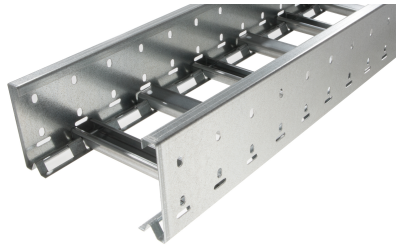

# 40162118 - Unic 100.700 C Kabelladder sportopening boven h.o.h.100 L3m

## Artikelgegevens

Artikelnummer:	40162118
Merk:	Niedax Group
Serie:	Gouda Kabelladder
Type:	Unic
EAN Code:	08719972051409
Technische omschrijving:	Unic 100.700 C Kabelladder sportopening boven h.o.h.100 L3m
ETIM Klasse:	EC000854 - Kabelladder

## Technische gegevens

Gebruikstemperatuur:	-20 - 120
Werkende lengte:	3000
Stijgkabelladder:	-
Mogelijke overspanning:	- - 3
Veilige werklust volgens IEC 61537 met steunafstand 0,5 m:	-
Veilige werklust volgens IEC 61537 met steunafstand 1,0 m:	-
Veilige werklust volgens IEC 61537 met steunafstand 1,5 m:	3350
Veilige werklust volgens IEC 61537 met steunafstand 2,5 m:	1100
Veilige werklust volgens IEC 61537 met steunafstand 6,0 m:	-
Veilige werklust volgens IEC 61537 met steunafstand 7,0 m:	-

Veilige werklast volgens IEC 61537 met steunafstand 8,0 m:	-
Veilige werklast volgens IEC 61537 met steunafstand 9,0 m:	-
Veilige werklast volgens IEC 61537 met steunafstand 11,0 m:	-
Veilige werklast volgens IEC 61537 met steunafstand 12,0 m:	-
Veilige werklast volgens IEC 61537 met steunafstand 2,0 m:	1800
Veilige werklast volgens IEC 61537 met steunafstand 3,0 m:	-
Veilige werklast volgens IEC 61537 met steunafstand 4,0 m:	-
Veilige werklast volgens IEC 61537 met steunafstand 5,0 m:	-
Veilige werklast volgens IEC 61537 met steunafstand 10,0 m:	-
Kleur:	Overig
Breedte:	700
Hoogte:	100
RAL-nummer:	-
Oppervlaktebescherming:	Bandverzinkt (sendzimir verzinkt) en gecoat
Gewicht:	6.814
Uitvoeringsvorm sport:	Profiel ongeperforeerd
Zijperforatie:	Ja
Materiaalkwaliteit:	Overig
Lengte:	3000
Materiaal:	Staal
Nuttige doorsnede:	50743
Uitvoering zijligger:	Profiel (open vorm)
Geschikt voor functiebehoud:	Nee
Sportafstand hart/hart:	100
Bevestiging sport:	Overig