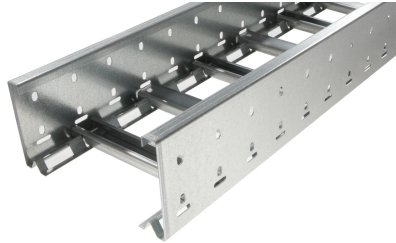

# 40162118 - Unic 100.700 C Kabelladder sportopening boven h.o.h.100 L3m

## Artikelgegevens

Artikelnummer:	40162118
Merk:	Niedax Group
Serie:	Gouda Kabelladder
Type:	Unic
EAN Code:	08719972051409
Technische omschrijving:	Unic 100.700 C Kabelladder sportopening boven h.o.h.100 L3m
ETIM Klasse:	EC000854 - Kabelladder

## Technische gegevens

Kleur:	Overig
Breedte:	700
Hoogte:	100
RAL-nummer:	-
Oppervlaktebescherming:	Bandverzinkt (sendzimir verzinkt) en gecoat
Gewicht:	6.814
Uitvoeringsvorm sport:	Profiel ongeperforeerd
Zijperforatie:	Ja
Materiaalkwaliteit:	Overig
Lengte:	3000
Materiaal:	Staal
Nuttige doorsnede:	50743
Uitvoering zijligger:	Profiel (open vorm)
Geschikt voor functiebehoud:	Nee
Sportafstand hart/hart:	100