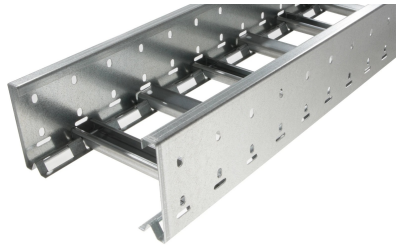

40164112 - Unic 100.800 SV Kabelladder sportopening boven h.o.h.100 L3m

Artikelgegevens

Artikelnummer:	40164112
Merk:	Niedax Group
Serie:	Gouda Kabelladder
Type:	Unic
EAN Code:	08719972051416
Technische omschrijving:	Unic 100.800 SV Kabelladder sportopening boven h.o.h.100 L3m
ETIM Klasse:	EC000854 - Kabelladder

Technische gegevens

Breedte:	800
Hoogte:	100
RAL-nummer:	-
Oppervlaktebescherming:	Bandverzinkt (sendzimir verzinkt)
Gewicht:	7.084
Uitvoeringsvorm sport:	Profiel ongeperforeerd
Zijperforatie:	Ja
Materiaalkwaliteit:	Overig
Lengte:	3000
Materiaal:	Staal
Nuttige doorsnede:	58018
Uitvoering zijligger:	Profiel (open vorm)
Geschikt voor functiebehoud:	Nee
Sportafstand hart/hart:	100
Bevestiging sport:	Overig