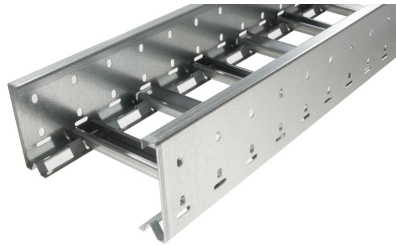

# 40164113 - Unic 100.800 TV Kabelladder sportopening boven h.o.h.100 L3m

## Artikelgegevens

Artikelnummer:	40164113
Merk:	Niedax Group
Serie:	Gouda Kabelladder
Type:	Unic
EAN Code:	08719972051423
Technische omschrijving:	Unic 100.800 TV Kabelladder sportopening boven h.o.h.100 L3m
ETIM Klasse:	EC000854 - Kabelladder

## Technische gegevens

Werkende lengte:	3000
Stijgkabelladder:	-
Gebruikstemperatuur:	-20 - 120
Breedte:	800
Hoogte:	100
RAL-nummer:	-
Oppervlaktebescherming:	Thermisch verzinkt (Hot-dip)
Gewicht:	7.558
Uitvoeringsvorm sport:	Profiel ongeperforeerd
Zijperforatie:	Ja
Materiaalkwaliteit:	Overig
Lengte:	3000
Materiaal:	Staal
Nuttige doorsnede:	58018
Uitvoering zijligger:	Profiel (open vorm)