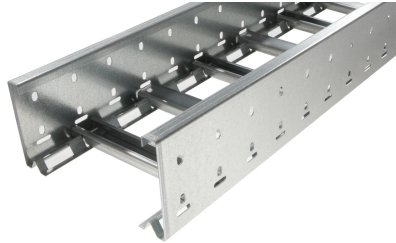

# 40164118 - Unic 100.800 C Kabelladder sportopening boven h.o.h.100 L3m

## Artikelgegevens

Artikelnummer:	40164118
Merk:	Niedax Group
Serie:	Gouda Kabelladder
Type:	Unic
EAN Code:	08719972051430
Technische omschrijving:	Unic 100.800 C Kabelladder sportopening boven h.o.h.100 L3m
ETIM Klasse:	EC000854 - Kabelladder

## Technische gegevens

Kleur:	Overig
Breedte:	800
Hoogte:	100
RAL-nummer:	-
Oppervlaktebescherming:	Bandverzinkt (sendzimir verzinkt) en gecoat
Gewicht:	7.331
Uitvoeringsvorm sport:	Profiel ongeperforeerd
Zijperforatie:	Ja
Materiaalkwaliteit:	Overig
Lengte:	3000
Materiaal:	Staal
Nuttige doorsnede:	58018
Uitvoering zijligger:	Profiel (open vorm)
Geschikt voor functiebehoud:	Nee
Sportafstand hart/hart:	100