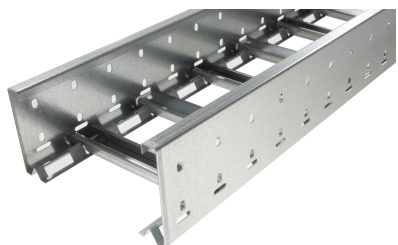

40164118 - Unic 100.800 C Kabelladder sportopening boven h.o.h.100 L3m

Artikelgegevens

Artikelnummer:	40164118
Merk:	Niedax Group
Serie:	Gouda Kabelladder
Type:	Unic
EAN Code:	08719972051430
Technische omschrijving:	Unic 100.800 C Kabelladder sportopening boven h.o.h.100 L3m
ETIM Klasse:	EC000854 - Kabelladder

Technische gegevens

Gebruikstemperatuur:	-20 - 120
Werkende lengte:	3000
Stijgkabelladder:	-
Mogelijke overspanning:	- - 3
Veilige werklast volgens IEC 61537 met steunafstand 0,5 m:	-
Veilige werklast volgens IEC 61537 met steunafstand 1,0 m:	-
Veilige werklast volgens IEC 61537 met steunafstand 1,5 m:	3000
Veilige werklast volgens IEC 61537 met steunafstand 2,5 m:	1100
Veilige werklast volgens IEC 61537 met steunafstand 6,0 m:	-
Veilige werklast volgens IEC 61537 met steunafstand 7,0 m:	-

Veilige werklast volgens IEC 61537 met steunafstand 8,0 m:	-
Veilige werklast volgens IEC 61537 met steunafstand 10,0 m:	-
Veilige werklast volgens IEC 61537 met steunafstand 11,0 m:	-
Veilige werklast volgens IEC 61537 met steunafstand 12,0 m:	-
Veilige werklast volgens IEC 61537 met steunafstand 2,0 m:	1800
Veilige werklast volgens IEC 61537 met steunafstand 3,0 m:	-
Veilige werklast volgens IEC 61537 met steunafstand 4,0 m:	-
Veilige werklast volgens IEC 61537 met steunafstand 5,0 m:	-
Veilige werklast volgens IEC 61537 met steunafstand 9,0 m:	-
Kleur:	Overig
Breedte:	800
Hoogte:	100
RAL-nummer:	-
Oppervlaktebescherming:	Bandverzinkt (sendzimir verzinkt) en gecoat
Gewicht:	7.331
Uitvoeringsvorm sport:	Profiel ongeperforeerd
Zijperforatie:	Ja
Materiaalkwaliteit:	Overig
Lengte:	3000
Materiaal:	Staal
Nuttige doorsnede:	58018
Uitvoering zijligger:	Profiel (open vorm)
Geschikt voor functiebehoud:	Nee
Sportafstand hart/hart:	100
Bevestiging sport:	Overig