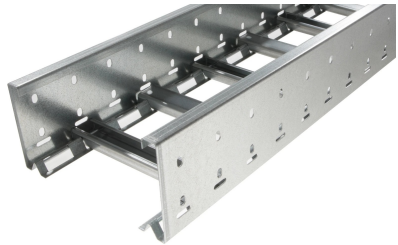

40166112 - Unic 100.900 SV Kabelladder sportopening boven h.o.h.100 L3m

Artikelgegevens

Artikelnummer:	40166112
Merk:	Niedax Group
Serie:	Gouda Kabelladder
Type:	Unic
EAN Code:	08719972051447
Technische omschrijving:	Unic 100.900 SV Kabelladder sportopening boven h.o.h.100 L3m
ETIM Klasse:	EC000854 - Kabelladder

Technische gegevens

Breedte:	900
Hoogte:	100
RAL-nummer:	-
Oppervlaktebescherming:	Bandverzinkt (sendzimir verzinkt)
Gewicht:	7.565
Uitvoeringsvorm sport:	Profiel ongeperforeerd
Zijperforatie:	Ja
Materiaalkwaliteit:	Overig
Lengte:	3000
Materiaal:	Staal
Nuttige doorsnede:	68293
Uitvoering zijligger:	Profiel (open vorm)
Geschikt voor functiebehoud:	Nee
Sportafstand hart/hart:	100
Bevestiging sport:	Overig

Gebruikstemperatuur:	-20 - 120
Werkende lengte:	3000
Stijgkabel ladder:	-
Veilige werklust volgens IEC 61537 met steunafstand 0,5 m:	-
Veilige werklust volgens IEC 61537 met steunafstand 1,5 m:	2650
Veilige werklust volgens IEC 61537 met steunafstand 2,0 m:	1800
Veilige werklust volgens IEC 61537 met steunafstand 3,0 m:	-
Veilige werklust volgens IEC 61537 met steunafstand 6,0 m:	-
Veilige werklust volgens IEC 61537 met steunafstand 7,0 m:	-
Veilige werklust volgens IEC 61537 met steunafstand 8,0 m:	-
Veilige werklust volgens IEC 61537 met steunafstand 10,0 m:	-
Veilige werklust volgens IEC 61537 met steunafstand 9,0 m:	-
Veilige werklust volgens IEC 61537 met steunafstand 11,0 m:	-
Mogelijke overspanning:	- - 3
Veilige werklust volgens IEC 61537 met steunafstand 1,0 m:	-
Veilige werklust volgens IEC 61537 met steunafstand 2,5 m:	-
Veilige werklust volgens IEC 61537 met steunafstand 4,0 m:	-
Veilige werklust volgens IEC 61537 met steunafstand 5,0 m:	-
Veilige werklust volgens IEC 61537 met steunafstand 12,0 m:	-