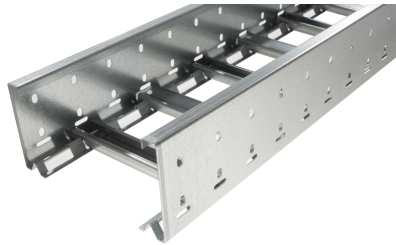

# 40166112 - Unic 100.900 SV Kabelladder sportopening boven h.o.h.100 L3m

## Artikelgegevens

Artikelnummer:	40166112
Merk:	Niedax Group
Serie:	Gouda Kabelladder
Type:	Unic
EAN Code:	08719972051447
Technische omschrijving:	Unic 100.900 SV Kabelladder sportopening boven h.o.h.100 L3m
ETIM Klasse:	EC000854 - Kabelladder

## Technische gegevens

Breedte:	900
Hoogte:	100
RAL-nummer:	-
Oppervlaktebescherming:	Bandverzinkt (sendzimir verzinkt)
Gewicht:	7.565
Uitvoeringsvorm sport:	Profiel ongeperforeerd
Zijperforatie:	Ja
Materiaalkwaliteit:	Overig
Lengte:	3000
Materiaal:	Staal
Nuttige doorsnede:	68293
Uitvoering zijligger:	Profiel (open vorm)
Geschikt voor functiebehoud:	Nee
Sportafstand hart/hart:	100
Bevestiging sport:	Overig