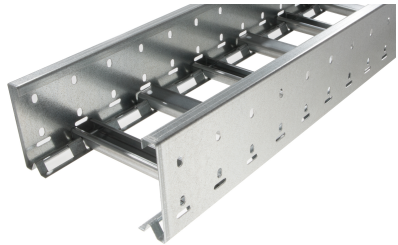

# 40166118 - Unic 100.900 C Kabelladder sportopening boven h.o.h.100 L3m

## Artikelgegevens

Artikelnummer:	40166118
Merk:	Niedax Group
Serie:	Gouda Kabelladder
Type:	Unic
EAN Code:	08719972051461
Technische omschrijving:	Unic 100.900 C Kabelladder sportopening boven h.o.h.100 L3m
ETIM Klasse:	EC000854 - Kabelladder

## Technische gegevens

Kleur:	Overig
Breedte:	900
Hoogte:	100
RAL-nummer:	-
Oppervlaktebescherming:	Bandverzinkt (sendzimir verzinkt) en gecoat
Gewicht:	7.829
Uitvoeringsvorm sport:	Profiel ongeperforeerd
Zijperforatie:	Ja
Materiaalkwaliteit:	Overig
Lengte:	3000
Materiaal:	Staal
Nuttige doorsnede:	68293
Uitvoering zijligger:	Profiel (open vorm)
Geschikt voor functiebehoud:	Nee
Sportafstand hart/hart:	100