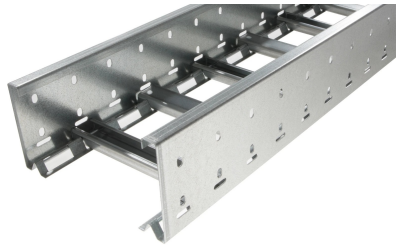

40166118 - Unic 100.900 C Kabelladder sportopening boven h.o.h.100 L3m

Artikelgegevens

Artikelnummer:	40166118
Merk:	Niedax Group
Serie:	Gouda Kabelladder
Type:	Unic
EAN Code:	08719972051461
Technische omschrijving:	Unic 100.900 C Kabelladder sportopening boven h.o.h.100 L3m
ETIM Klasse:	EC000854 - Kabelladder

Technische gegevens

Kleur:	Overig
Breedte:	900
Hoogte:	100
RAL-nummer:	-
Oppervlaktebescherming:	Bandverzinkt (sendzimir verzinkt) en gecoat
Gewicht:	7.829
Uitvoeringsvorm sport:	Profiel ongeperforeerd
Zijperforatie:	Ja
Materiaalkwaliteit:	Overig
Lengte:	3000
Materiaal:	Staal
Nuttige doorsnede:	68293
Uitvoering zijligger:	Profiel (open vorm)
Geschikt voor functiebehoud:	Nee
Sportafstand hart/hart:	100