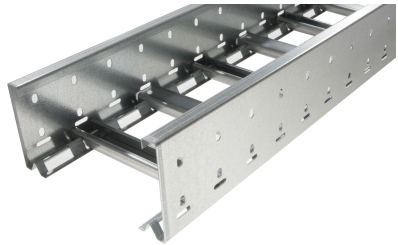

# 40168112 - Unic 100.1000 SV Kabelladder sportopening boven h.o.h.100 L3m

## Artikelgegevens

Artikelnummer:	40168112
Merk:	Niedax Group
Serie:	Gouda Kabelladder
Type:	Unic
EAN Code:	08719972051478
Technische omschrijving:	Unic 100.1000 SV Kabelladder sportopening boven h.o.h.100 L3m
ETIM Klasse:	EC000854 - Kabelladder

## Technische gegevens

Breedte:	1000
Hoogte:	100
RAL-nummer:	-
Oppervlaktebescherming:	Bandverzinkt (sendzimir verzinkt)
Gewicht:	7.986
Uitvoeringsvorm sport:	Profiel ongeperforeerd
Zijperforatie:	Ja
Materiaalkwaliteit:	Overig
Lengte:	3000
Materiaal:	Staal
Nuttige doorsnede:	72568
Uitvoering zijligger:	Profiel (open vorm)
Geschikt voor functiebehoud:	Nee
Sportafstand hart/hart:	100
Bevestiging sport:	Overig