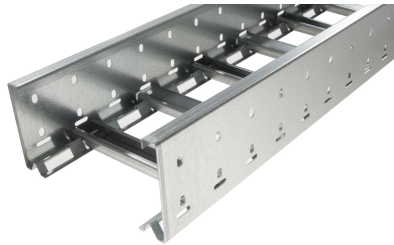

40168113 - Unic 100.1000 TV Kabelladder sportopening boven h.o.h.100 L3m

Artikelgegevens

Artikelnummer:	40168113
Merk:	Niedax Group
Serie:	Gouda Kabelladder
Type:	Unic
EAN Code:	08719972051485
Technische omschrijving:	Unic 100.1000 TV Kabelladder sportopening boven h.o.h.100 L3m
ETIM Klasse:	EC000854 - Kabelladder

Technische gegevens

Werkende lengte:	3000
Gebruikstemperatuur:	-20 - 120
Stijgkabelladder:	-
Breedte:	1000
Hoogte:	100
RAL-nummer:	-
Oppervlaktebescherming:	Thermisch verzinkt (Hot-dip)
Gewicht:	8.891
Uitvoeringsvorm sport:	Profiel ongeperforeerd
Zijperforatie:	Ja
Materiaalkwaliteit:	Overig
Lengte:	3000
Materiaal:	Staal
Nuttige doorsnede:	72568
Uitvoering zijligger:	Profiel (open vorm)