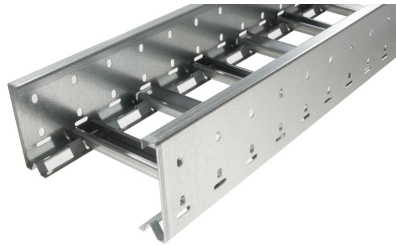

40168113 - Unic 100.1000 TV Kabelladder sportopening boven h.o.h.100 L3m

Artikelgegevens

Artikelnummer:	40168113
Merk:	Niedax Group
Serie:	Gouda Kabelladder
Type:	Unic
EAN Code:	08719972051485
Technische omschrijving:	Unic 100.1000 TV Kabelladder sportopening boven h.o.h.100 L3m
ETIM Klasse:	EC000854 - Kabelladder

Veilige werklust volgens IEC 61537 met steunafstand 9,0 m:	-
Veilige werklust volgens IEC 61537 met steunafstand 11,0 m:	-
Veilige werklust volgens IEC 61537 met steunafstand 2,0 m:	1800
Veilige werklust volgens IEC 61537 met steunafstand 4,0 m:	-
Veilige werklust volgens IEC 61537 met steunafstand 5,0 m:	-
Veilige werklust volgens IEC 61537 met steunafstand 6,0 m:	-
Veilige werklust volgens IEC 61537 met steunafstand 8,0 m:	-
Veilige werklust volgens IEC 61537 met steunafstand 12,0 m:	-
Breedte:	1000
Hoogte:	100
RAL-nummer:	-
Oppervlaktebescherming:	Thermisch verzinkt (Hot-dip)
Gewicht:	8.891
Uitvoeringsvorm sport:	Profiel ongeperforeerd
Zijperforatie:	Ja
Materiaalkwaliteit:	Overig
Lengte:	3000
Materiaal:	Staal
Nuttige doorsnede:	72568
Uitvoering zijligger:	Profiel (open vorm)
Geschikt voor functiebehoud:	Nee
Sportafstand hart/hart:	100
Bevestiging sport:	Overig
Werkende lengte:	3000
Gebruikstemperatuur:	-20 - 120
Stijgkabeladder:	-