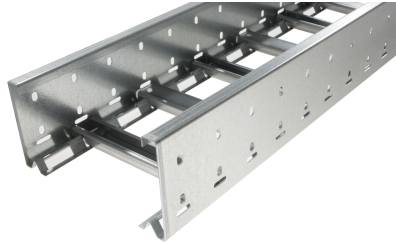

40168118 - Unic 100.1000 C Kabelladder sportopening boven h.o.h.100 L3m

Artikelgegevens

Artikelnummer:	40168118
Merk:	Niedax Group
Serie:	Gouda Kabelladder
Type:	Unic
EAN Code:	08719972051492
Technische omschrijving:	Unic 100.1000 C Kabelladder sportopening boven h.o.h.100 L3m
ETIM Klasse:	EC000854 - Kabelladder

Technische gegevens

Kleur:	Overig
Breedte:	1000
Hoogte:	100
RAL-nummer:	-
Oppervlaktebescherming:	Bandverzinkt (sendzimir verzinkt) en gecoat
Gewicht:	8.267
Uitvoeringsvorm sport:	Profiel ongeperforeerd
Zijperforatie:	Ja
Materiaalkwaliteit:	Overig
Lengte:	3000
Materiaal:	Staal
Nuttige doorsnede:	72568
Uitvoering zijligger:	Profiel (open vorm)
Geschikt voor functiebehoud:	Nee
Sportafstand hart/hart:	100