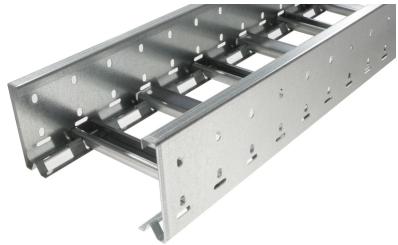

40168118 - Unic 100.1000 C Kabelladder sportopening boven h.o.h.100 L3m

Artikelgegevens

Artikelnummer:	40168118
Merk:	Niedax Group
Serie:	Gouda Kabelladder
Type:	Unic
EAN Code:	08719972051492
Technische omschrijving:	Unic 100.1000 C Kabelladder sportopening boven h.o.h.100 L3m
ETIM Klasse:	EC000854 - Kabelladder

Technische gegevens

Werkende lengte:	3000
Gebruikstemperatuur:	-20 - 120
Stijpkabelladder:	-
Kleur:	Overig
Breedte:	1000
Hoogte:	100
RAL-nummer:	-
Oppervlaktebescherming:	Bandverzinkt (sendzimir verzinkt) en gecoat
Gewicht:	8.267
Uitvoeringsvorm sport:	Profiel ongeperforeerd
Zijperforatie:	Ja
Materiaalkwaliteit:	Overig
Lengte:	3000
Materiaal:	Staal
Nuttige doorsnede:	72568

Uitvoering zijligger:	Profiel (open vorm)
Geschikt voor functiebehoud:	Nee
Sportafstand hart/hart:	100
Bevestiging sport:	Overig
Veilige werklast volgens IEC 61537 met steunafstand 0,5 m:	-
Veilige werklast volgens IEC 61537 met steunafstand 1,5 m:	2400
Veilige werklast volgens IEC 61537 met steunafstand 2,0 m:	1800
Veilige werklast volgens IEC 61537 met steunafstand 3,0 m:	-
Veilige werklast volgens IEC 61537 met steunafstand 9,0 m:	-
Veilige werklast volgens IEC 61537 met steunafstand 11,0 m:	-
Mogelijke overspanning:	- - 3
Veilige werklast volgens IEC 61537 met steunafstand 1,0 m:	-
Veilige werklast volgens IEC 61537 met steunafstand 2,5 m:	-
Veilige werklast volgens IEC 61537 met steunafstand 4,0 m:	-
Veilige werklast volgens IEC 61537 met steunafstand 5,0 m:	-
Veilige werklast volgens IEC 61537 met steunafstand 6,0 m:	-
Veilige werklast volgens IEC 61537 met steunafstand 7,0 m:	-
Veilige werklast volgens IEC 61537 met steunafstand 8,0 m:	-
Veilige werklast volgens IEC 61537 met steunafstand 10,0 m:	-
Veilige werklast volgens IEC 61537 met steunafstand 12,0 m:	-