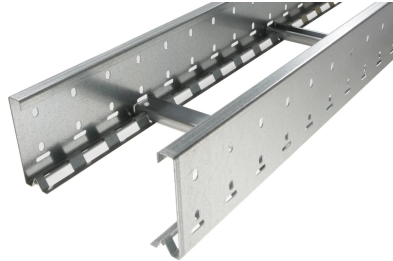

# 40310112 - Unic 100.100 SV Kabelladder h.o.h.300 L3m

## Artikelgegevens

Artikelnummer:	40310112
Merk:	Niedax Group
Serie:	Gouda Kabelladder
Type:	Unic
EAN Code:	08719972052369
Technische omschrijving:	Unic 100.100 SV Kabelladder h.o.h.300 L3m
ETIM Klasse:	EC000854 - Kabelladder

Veilige werklast volgens IEC 61537 met steunafstand 11,0 m:	-
Veilige werklast volgens IEC 61537 met steunafstand 12,0 m:	-
Veilige werklast volgens IEC 61537 met steunafstand 0,5 m:	-
Veilige werklast volgens IEC 61537 met steunafstand 1,5 m:	3350
Veilige werklast volgens IEC 61537 met steunafstand 2,0 m:	1800
Veilige werklast volgens IEC 61537 met steunafstand 3,0 m:	750
Veilige werklast volgens IEC 61537 met steunafstand 9,0 m:	-
Breedte:	100
Hoogte:	100
RAL-nummer:	-
Oppervlaktebescherming:	Bandverzinkt (sendzimir verzinkt)
Gewicht:	3.183
Uitvoeringsvorm sport:	Profiel ongeperforeerd
Zijperforatie:	Ja
Materiaalkwaliteit:	Overig
Lengte:	3000
Materiaal:	Staal
Nuttige doorsnede:	7093
Uitvoering zijligger:	Profiel (open vorm)
Geschikt voor functiebehoud:	Nee
Sportafstand hart/hart:	300
Bevestiging sport:	Overig
Werkende lengte:	3000
Gebruikstemperatuur:	-20 - 120
Stijpkabelladder:	-