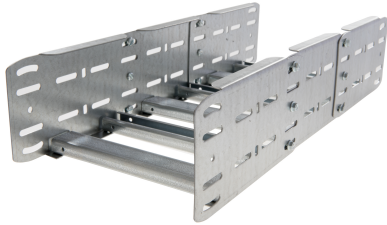

# 42240122 - Unic 100.100 SV Stijg/Vervalstuk 90° R500

## Artikelgegevens

Artikelnummer:	42240122
Merk:	Niedax Group
Serie:	Gouda Kabelladder
Type:	Unic
EAN Code:	08719972058095
Technische omschrijving:	Unic 100.100 SV Stijg/Vervalstuk 90° R500
ETIM Klasse:	EC001535 - Bocht/hoekstuk kabelladder

## Technische gegevens

Model:	Geïntegreerde verbinder
RAL-nummer:	-
Oppervlaktebescherming:	Bandverzinkt (sendzimir verzinkt)
Uitvoeringsvorm sport:	Profiel ongeperforeerd
Scharnierend:	Ja
Zijperforatie:	Ja
Hoek:	90°
Materiaalkwaliteit:	Overig
Materiaal:	Staal
Binnenstraal:	500
Geschikt voor kabelladderbreedte:	100
Geschikt voor kabelladderhoogte:	100
Richtingsverandering:	Stijgend/vallend
Uitvoering zijligger:	Profiel (open vorm)
Geschikt voor functiebehoud:	Nee
Bochtuitvoering:	Segmentbocht