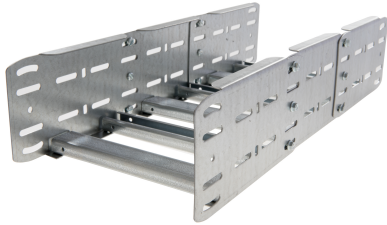

42240128 - Unic 100.100 C Stijg/Vervalstuk 90° R500

Artikelgegevens

Artikelnummer:	42240128
Merk:	Niedax Group
Serie:	Gouda Kabelladder
Type:	Unic
EAN Code:	08719972058118
Technische omschrijving:	Unic 100.100 C Stijg/Vervalstuk 90° R500
ETIM Klasse:	EC001535 - Bocht/hoekstuk kabelladder

Technische gegevens

Kleur:	Overig
Model:	Geïntegreerde verbinder
RAL-nummer:	-
Oppervlaktebescherming:	Bandverzinkt (sendzimir verzinkt) en gecoat
Uitvoeringsvorm sport:	Profiel ongeperforeerd
Scharnierend:	Ja
Zijperforatie:	Ja
Hoek:	90°
Materiaalkwaliteit:	Overig
Materiaal:	Staal
Binnenstraal:	500
Geschikt voor kabelladderbreedte:	100
Geschikt voor kabelladderhoogte:	100
Richtingsverandering:	Stijgend/vallend
Uitvoering zijligger:	Profiel (open vorm)
Geschikt voor functiebehoud:	Nee

Bochtuitvoering:

Segmentbocht
