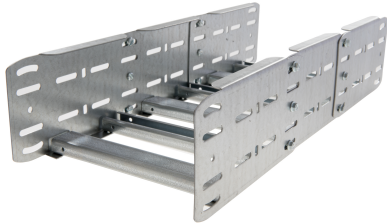

42260122 - Unic 100.100 SV Stijg/Vervalstuk 90° R750

Artikelgegevens

Artikelnummer:	42260122
Merk:	Niedax Group
Serie:	Gouda Kabelladder
Type:	Unic
EAN Code:	08719972058392
Technische omschrijving:	Unic 100.100 SV Stijg/Vervalstuk 90° R750
ETIM Klasse:	EC001535 - Bocht/hoekstuk kabelladder

Technische gegevens

Model:	Geïntegreerde verbinder
RAL-nummer:	-
Oppervlaktebescherming:	Bandverzinkt (sendzimir verzinkt)
Uitvoeringsvorm sport:	Profiel ongeperforeerd
Scharnierend:	Ja
Zijperforatie:	Ja
Hoek:	90°
Materiaalkwaliteit:	Overig
Materiaal:	Staal
Binnenstraal:	750
Geschikt voor kabelladderbreedte:	100
Geschikt voor kabelladderhoogte:	100
Richtingsverandering:	Stijgend/vallend
Uitvoering zijligger:	Profiel (open vorm)
Geschikt voor functiebehoud:	Nee
Bochtuitvoering:	Segmentbocht